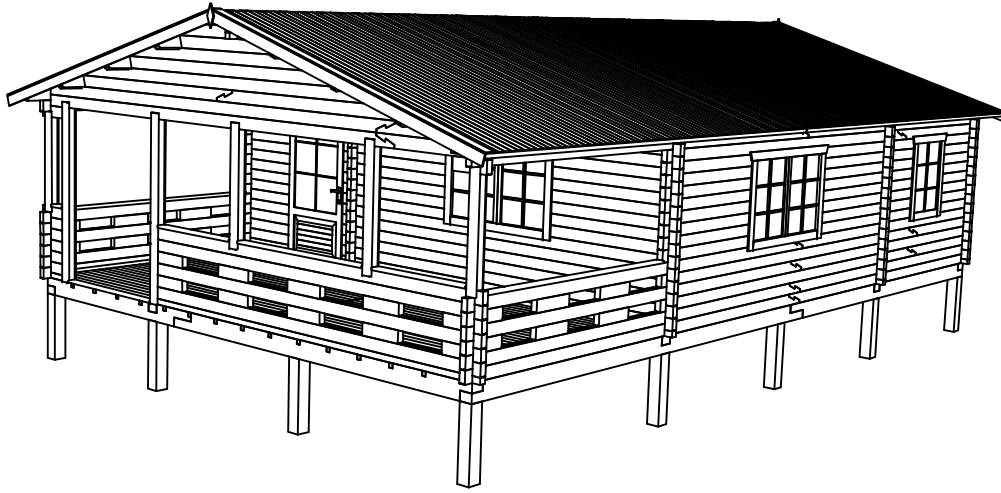

Дом 7000x10500 70 мм. (house) Модель 116

План дома (house plan)

План фундамента (foundation plan)