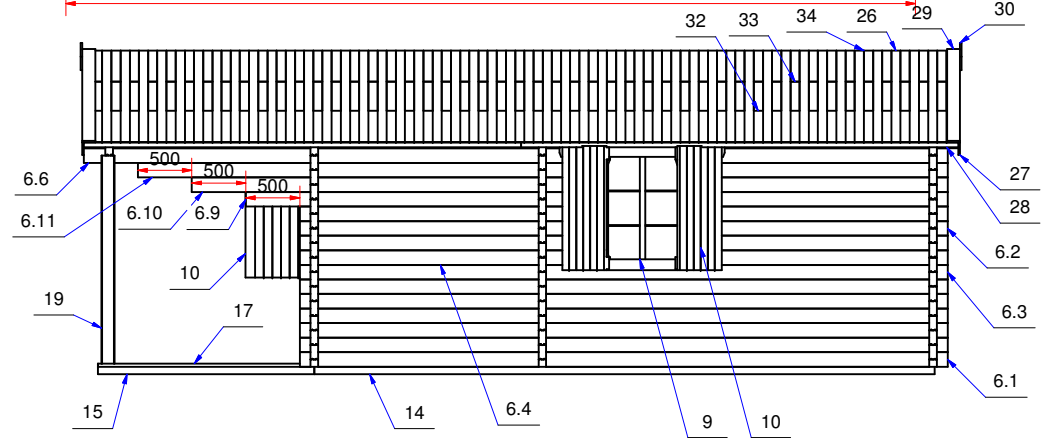

Дом садовый 6000x8100 70 мм. Det (garden house) Модель 165

K-

План дома (house plan)

Дом садовый 6000x8100 70 мм.
Det (garden house) Модель 165

picture 3

D (1:2)

E (1:4)

G (1:4)