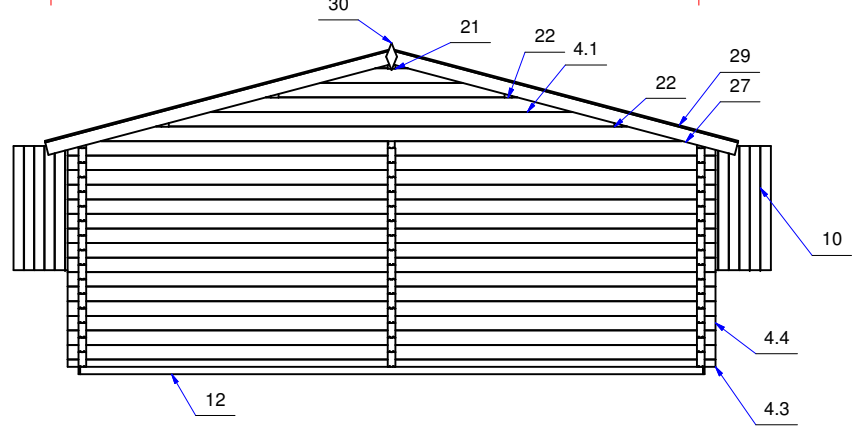

Дом садовый 6000x8100 70 мм. Det (garden house) Модель 165

K-

План дома (house plan)

Дом садовый 6000x8100 70 мм.
Det (garden house) Модель 165

picture 3

D (1:2)

E (1:4)

G (1:4)