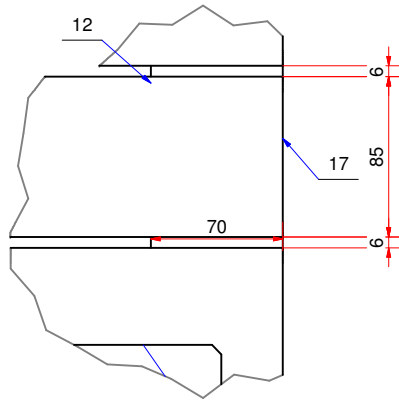

Дом садовый 6000x8100 70 мм. Det (garden house) Модель 165

K-

План дома (house plan)

Дом садовый 6000x8100 70 мм.
Det (garden house) Модель 165

picture 3

D (1:2)

E (1:4)

G (1:4)