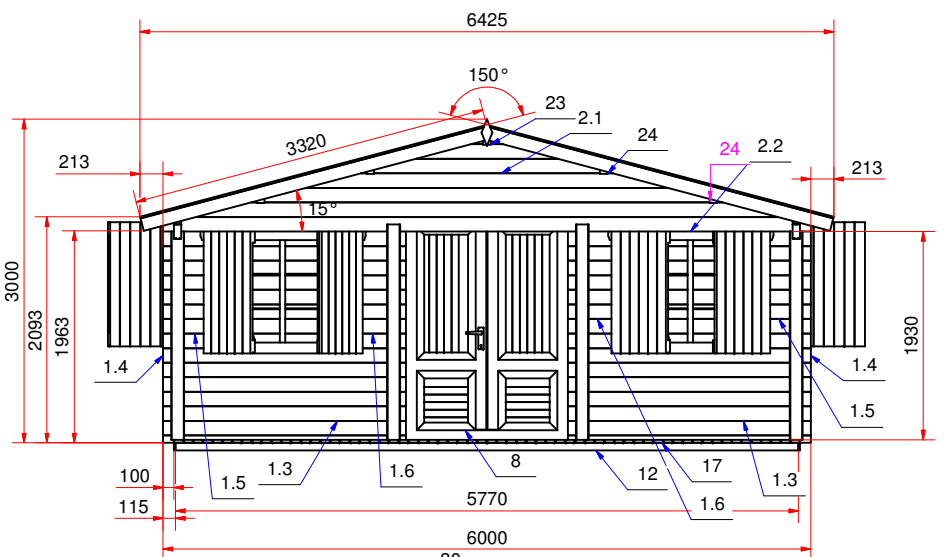

Дом садовый 6000x8100 70 мм. Det (garden house) Модель 165

K-

План дома (house plan)

Дом садовый 6000x8100 70 мм.
Det (garden house) Модель 165

picture 3

D (1:2)

E (1:4)

G (1:4)