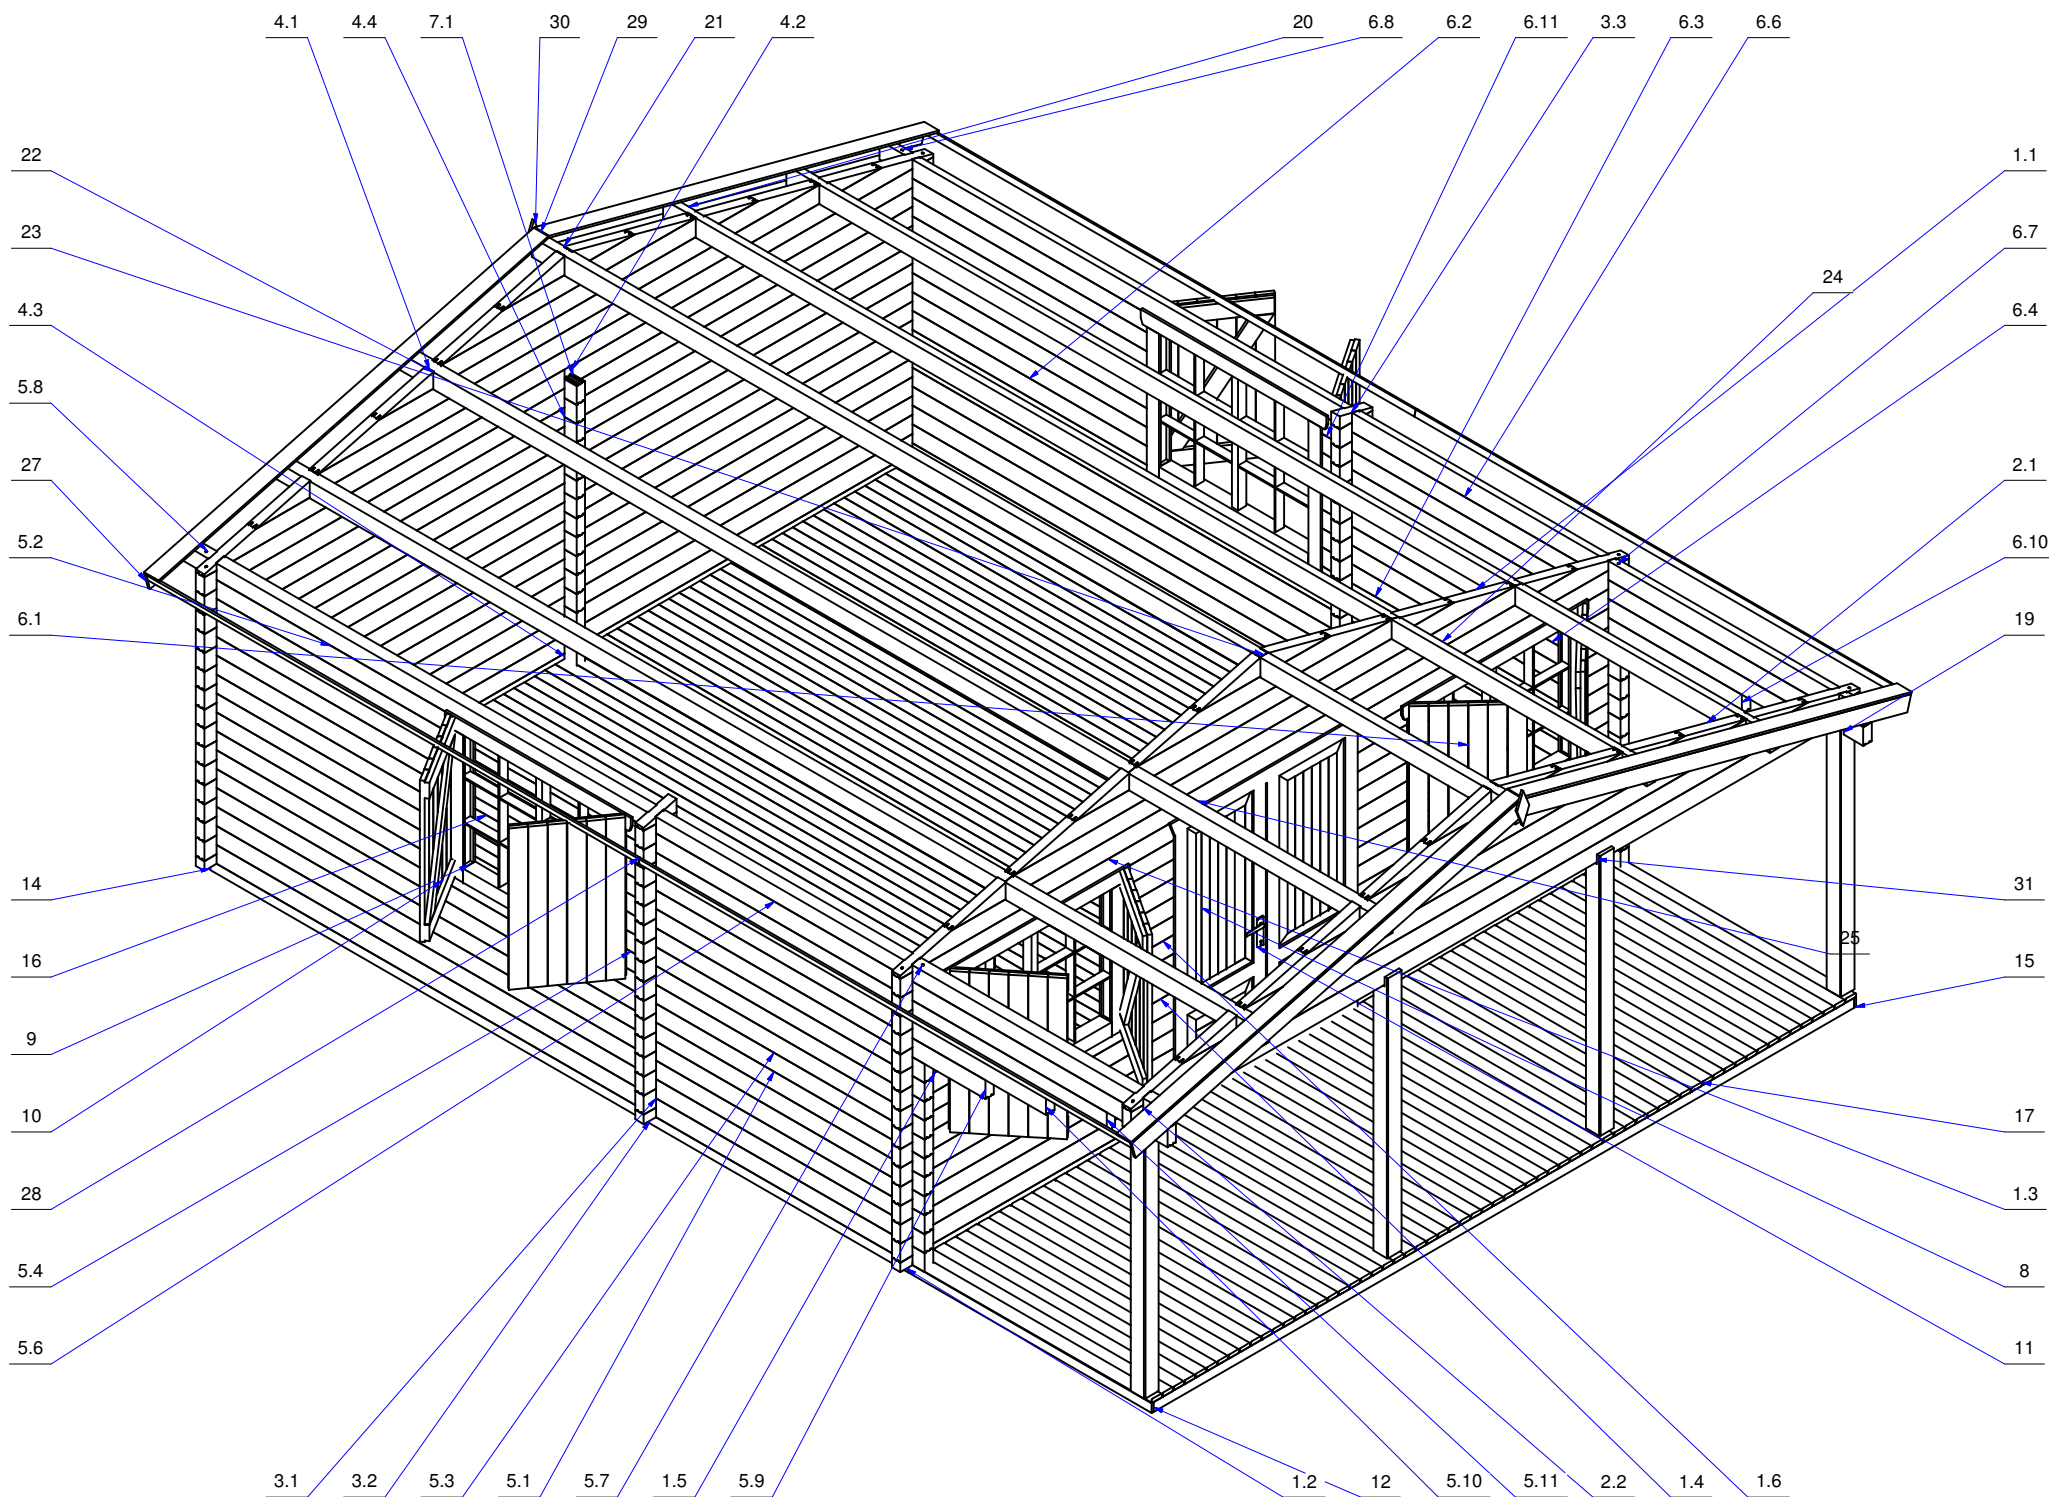

Дом садовый 6000x8100 70 мм. Det (garden house) Модель 165

K-

План дома (house plan)

Дом садовый 6000x8100 70 мм.
Det (garden house) Модель 165

picture 3

D (1:2)

E (1:4)

G (1:4)

F (1:4)