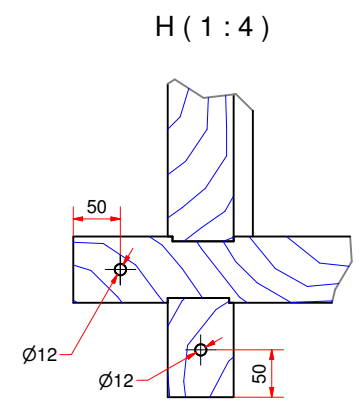

Дом садовый 6000x8100 70 мм. Det (garden house) Модель 165

K-

План дома (house plan)

Дом садовый 6000x8100 70 мм.
Det (garden house) Модель 165

picture 3

D (1:2)

E (1:4)

G (1:4)

F (1:4)