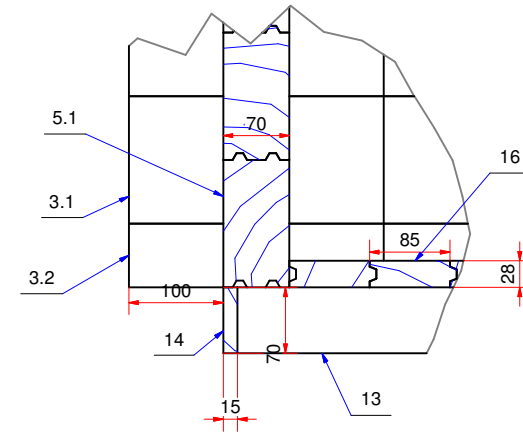

Дом садовый 6000x8100 70 мм. Det (garden house) Модель 165

K-

План дома (house plan)

Дом садовый 6000x8100 70 мм.
Det (garden house) Модель 165

picture 3

D (1:2)

E (1:4)

G (1:4)

F (1:4)