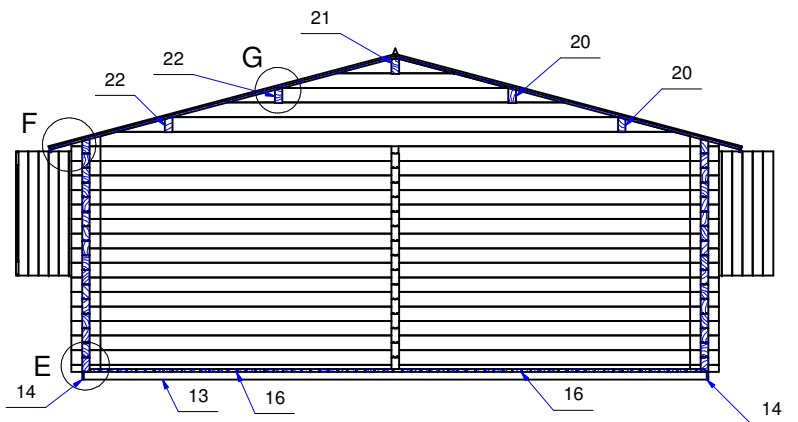

Дом садовый 6000x8100 70 мм. Det (garden house) Модель 165

K-

План дома (house plan)

Дом садовый 6000x8100 70 мм.
Det (garden house) Модель 165

picture 3

D (1:2)

E (1:4)

G (1:4)