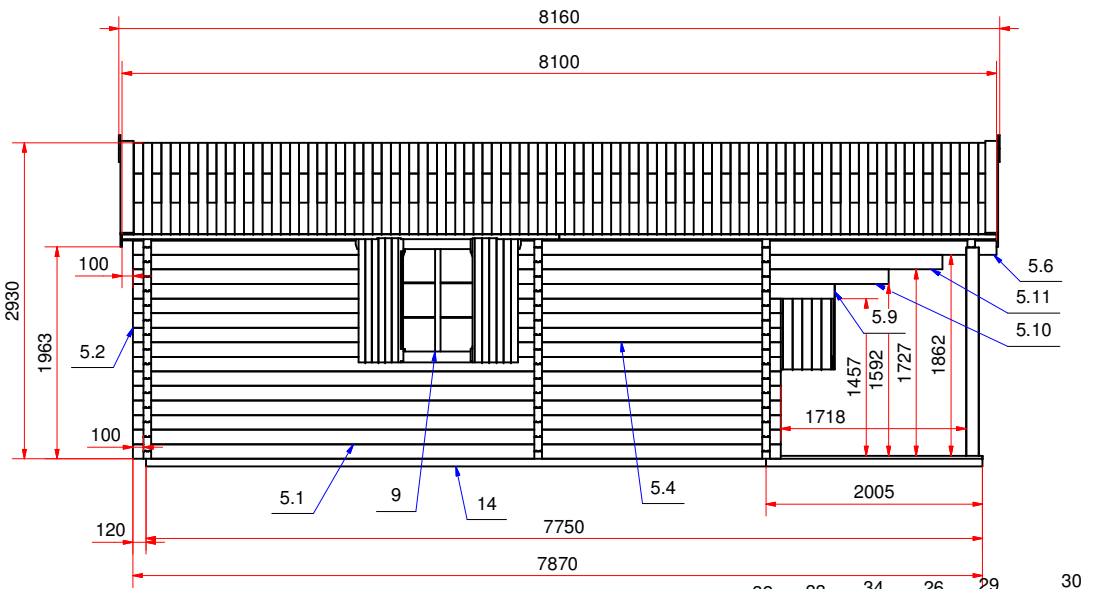

Дом садовый 6000x8100 70 мм. Det (garden house) Модель 165

K-

План дома (house plan)

Дом садовый 6000x8100 70 мм.
Det (garden house) Модель 165

picture 3

D (1:2)

E (1:4)

G (1:4)