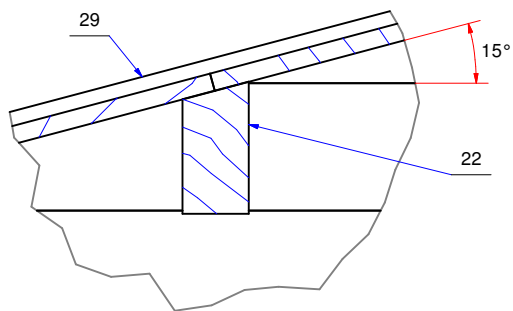

Дом садовый 6000x8100 70 мм. Det (garden house) Модель 165

K-

План дома (house plan)

Дом садовый 6000x8100 70 мм.
Det (garden house) Модель 165

picture 3

D (1:2)

E (1:4)

G (1:4)