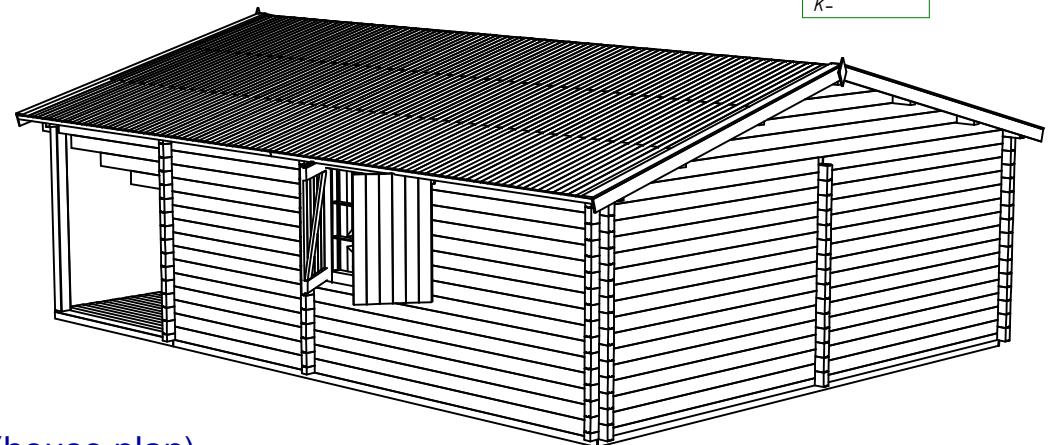

Дом садовый 6000x8100 70 мм. Det (garden house) Модель 165

K-

План дома (house plan)

Дом садовый 6000x8100 70 мм.
Det (garden house) Модель 165

picture 3

D (1:2)

E (1:4)

G (1:4)