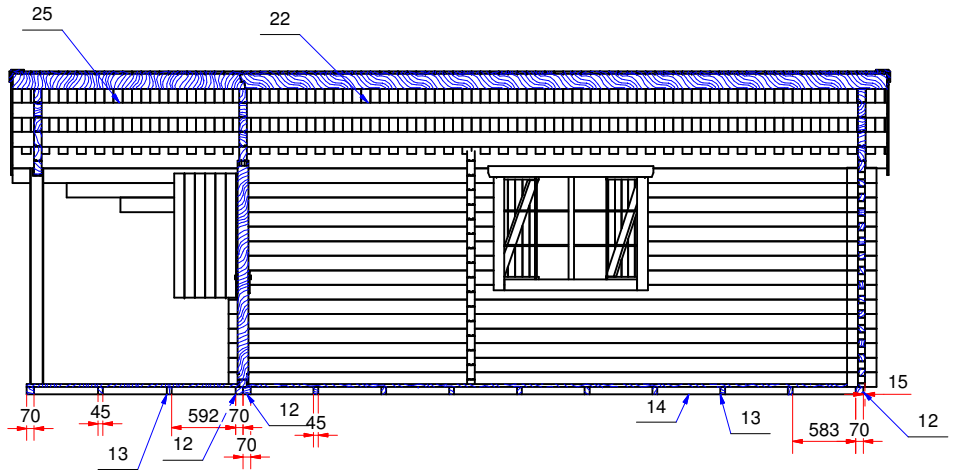

Дом садовый 6000x8100 70 мм. Det (garden house) Модель 165

K-

План дома (house plan)

Дом садовый 6000x8100 70 мм.
Det (garden house) Модель 165

picture 3

D (1:2)

E (1:4)

G (1:4)