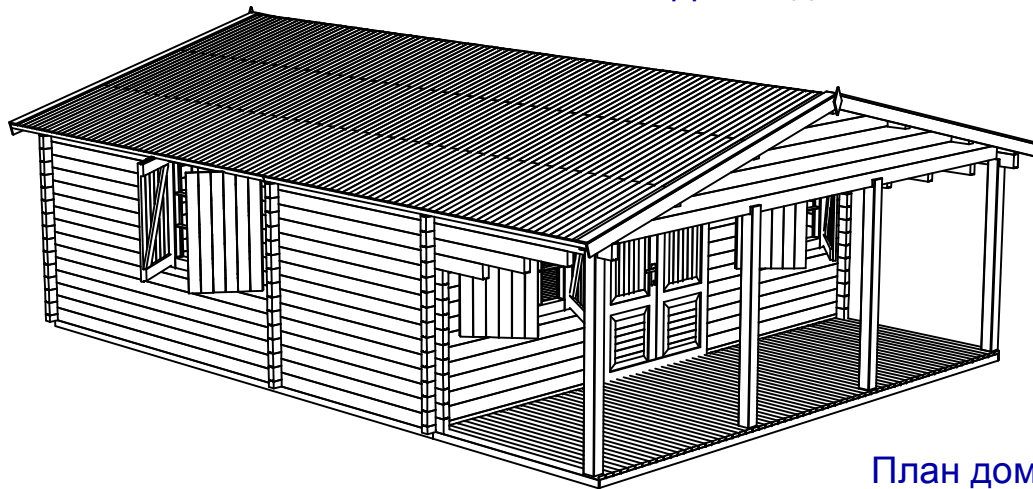

Дом садовый 6000x8100 70 мм. Det (garden house) Модель 165

K-

План дома (house plan)

Дом садовый 6000x8100 70 мм.
Det (garden house) Модель 165

picture 3

D (1:2)

E (1:4)

G (1:4)