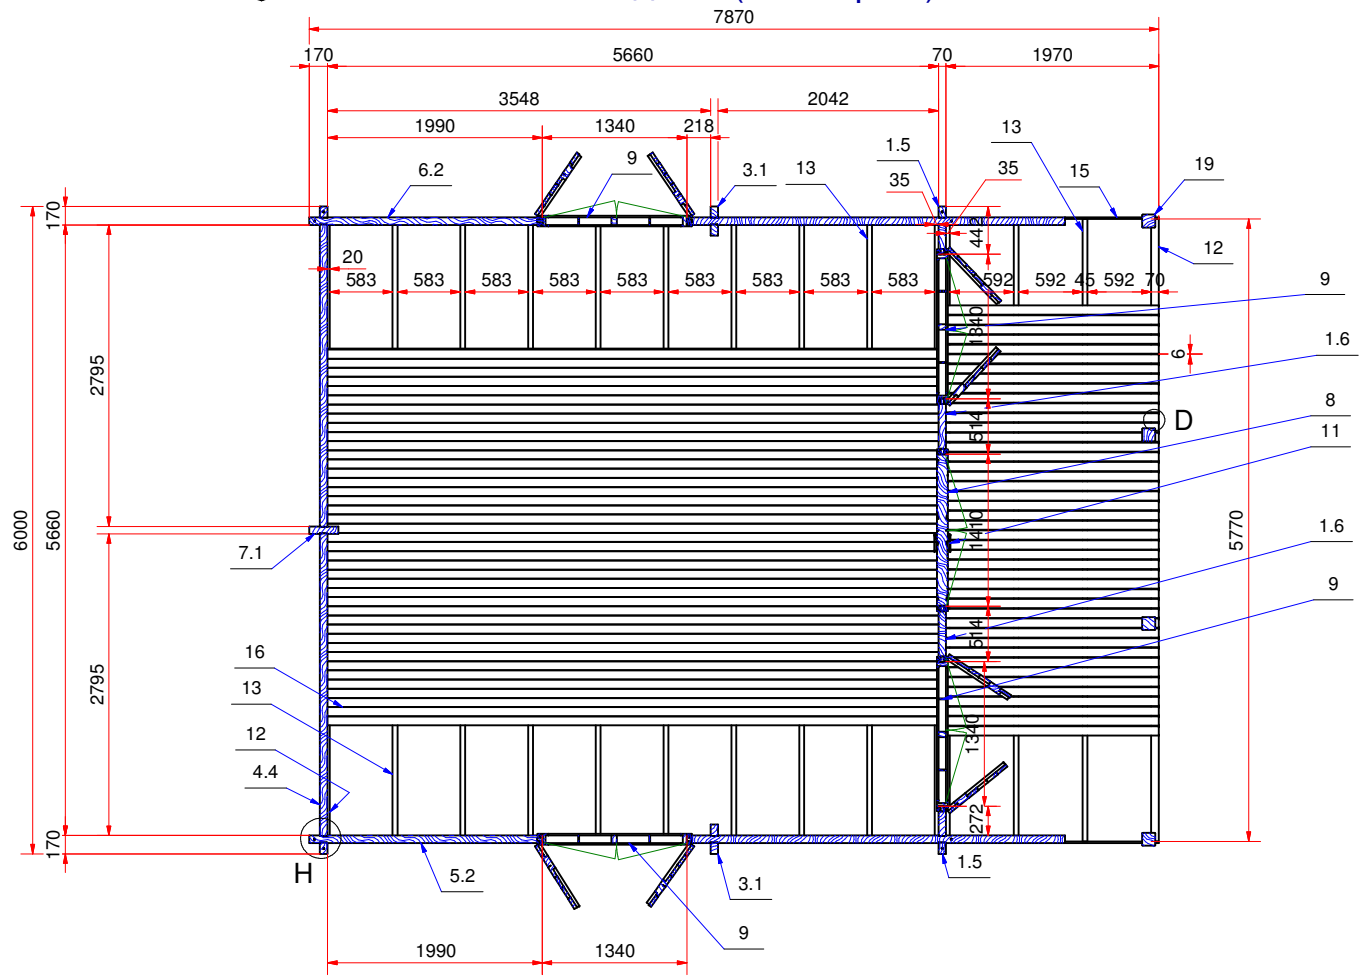

Дом садовый 6000x8100 70 мм. Det (garden house) Модель 165

K-

План дома (house plan)

Дом садовый 6000x8100 70 мм.
Det (garden house) Модель 165

picture 3

D (1:2)

E (1:4)

G (1:4)

F (1:4)