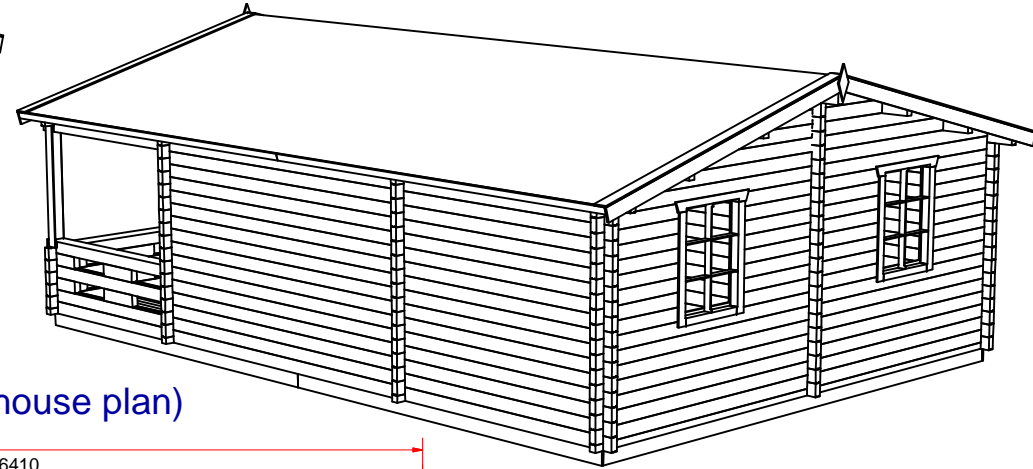

Дом 6000x6410+2000 70 мм. (garden house) Модель 239

К-

План дома (house plan)