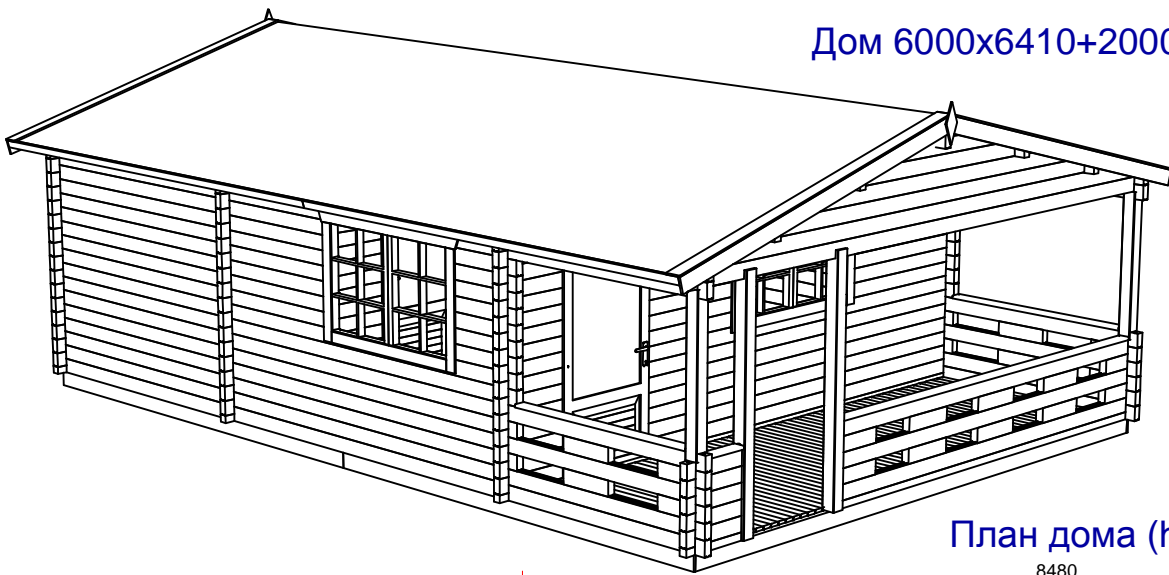

Дом 6000x6410+2000 70 мм. (garden house) Модель 239

К-

План дома (house plan)