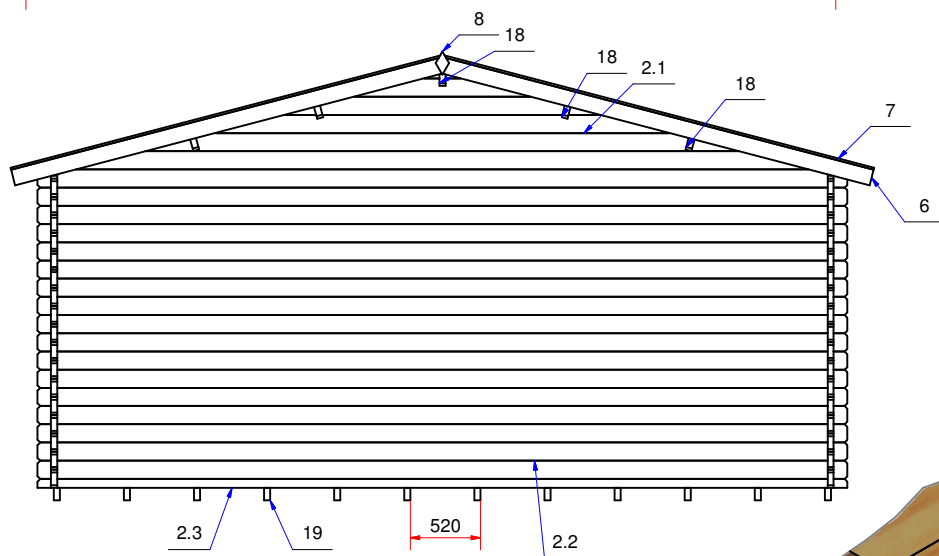

Дом садовый 6000x6000 45 мм. VENTA 8 (garden house) Модель 168

K-

План дома (house plan)

E (1 : 5)