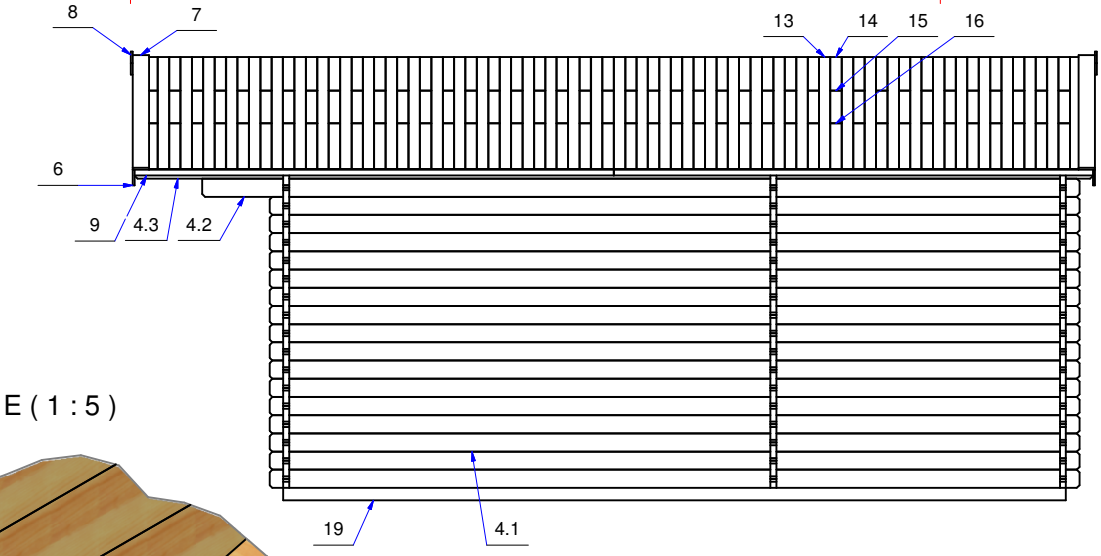

Дом садовый 6000x6000 45 мм. VENTA 8 (garden house) Модель 168

K-

План дома (house plan)

E (1 : 5)