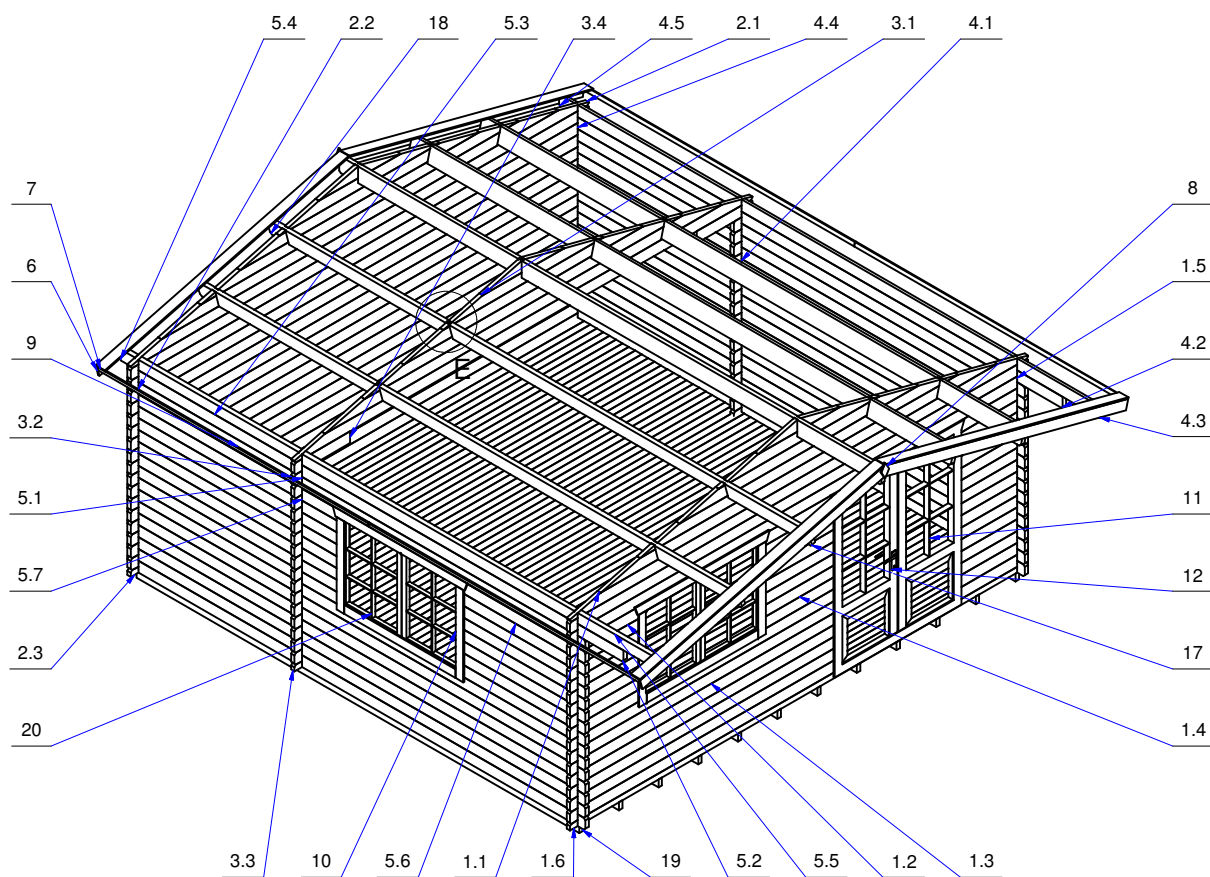

Дом садовый 6000x6000 45 мм. VENTA 8 (garden house) Модель 168

K-

План дома (house plan)

E (1 : 5)