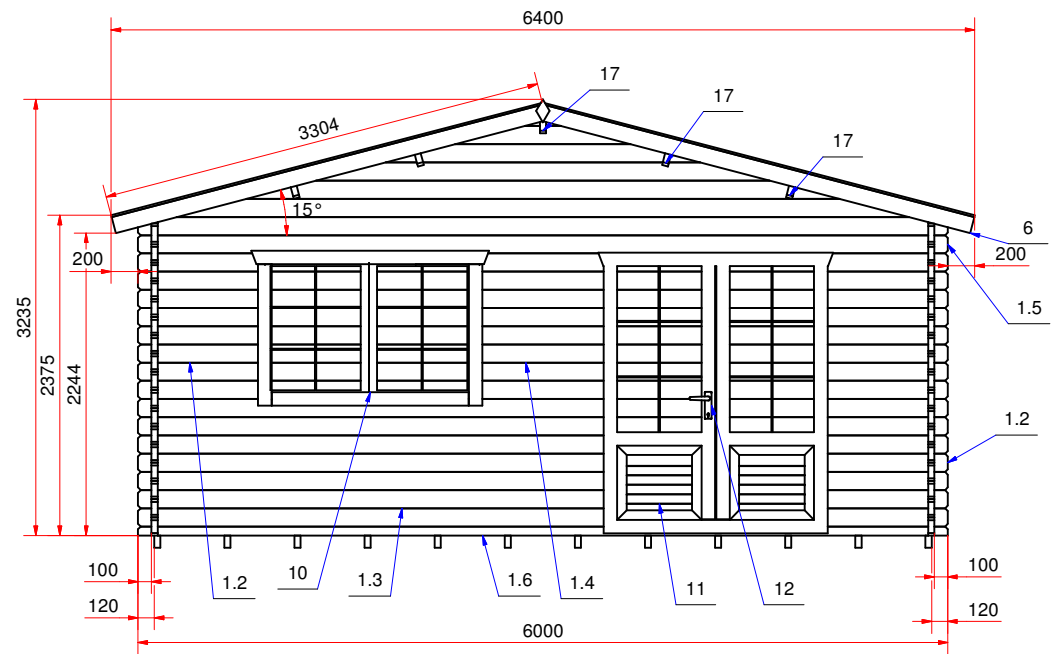

Дом садовый 6000x6000 45 мм. VENTA 8 (garden house) Модель 168

K-

План дома (house plan)

E (1 : 5)