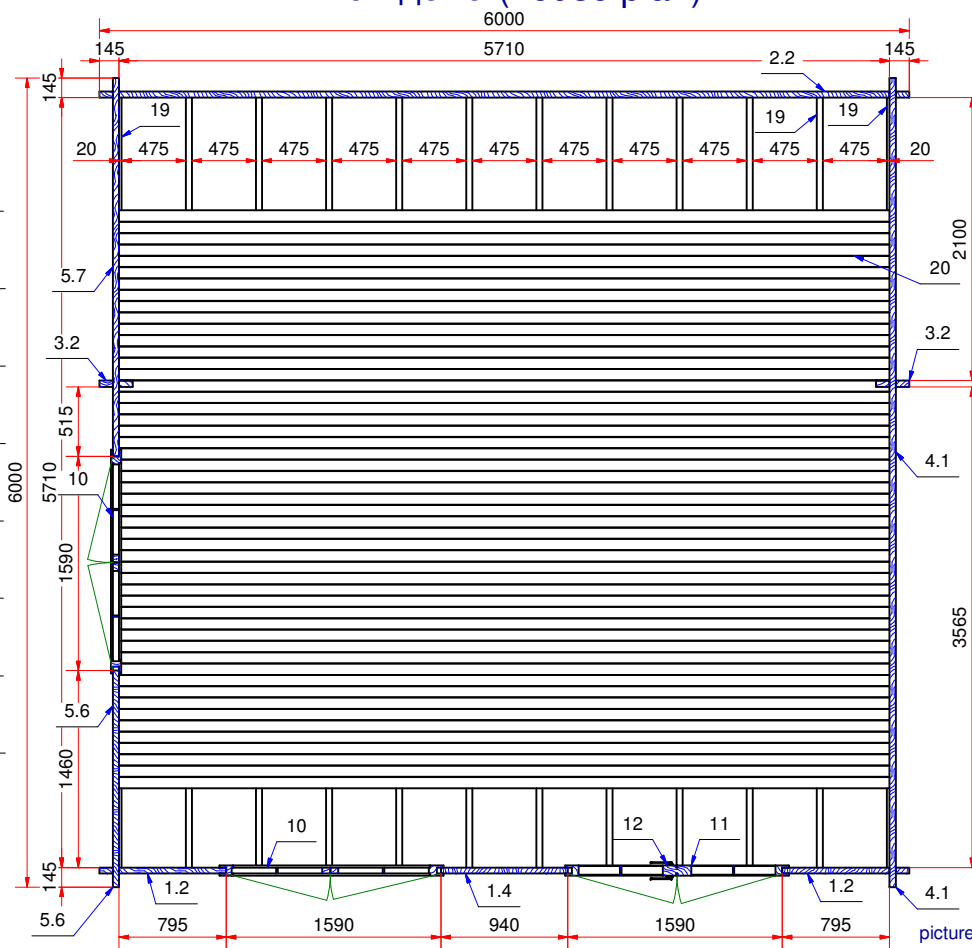

Дом садовый 6000x6000 45 мм. VENTA 8 (garden house) Модель 168

K-

План дома (house plan)

E (1 : 5)