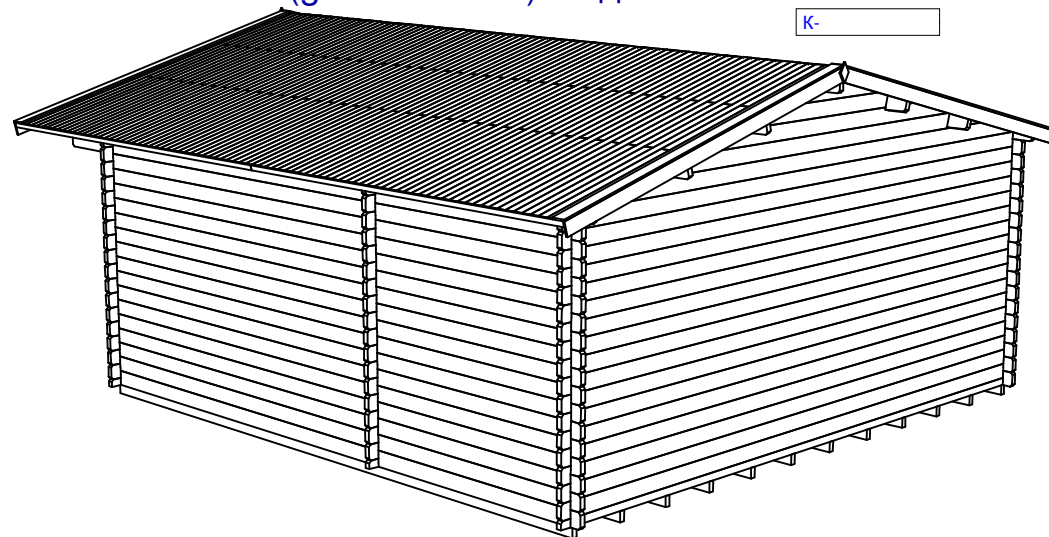

Дом садовый 6000x6000 45 мм. VENTA 8 (garden house) Модель 168

K-

План дома (house plan)

E (1 : 5)