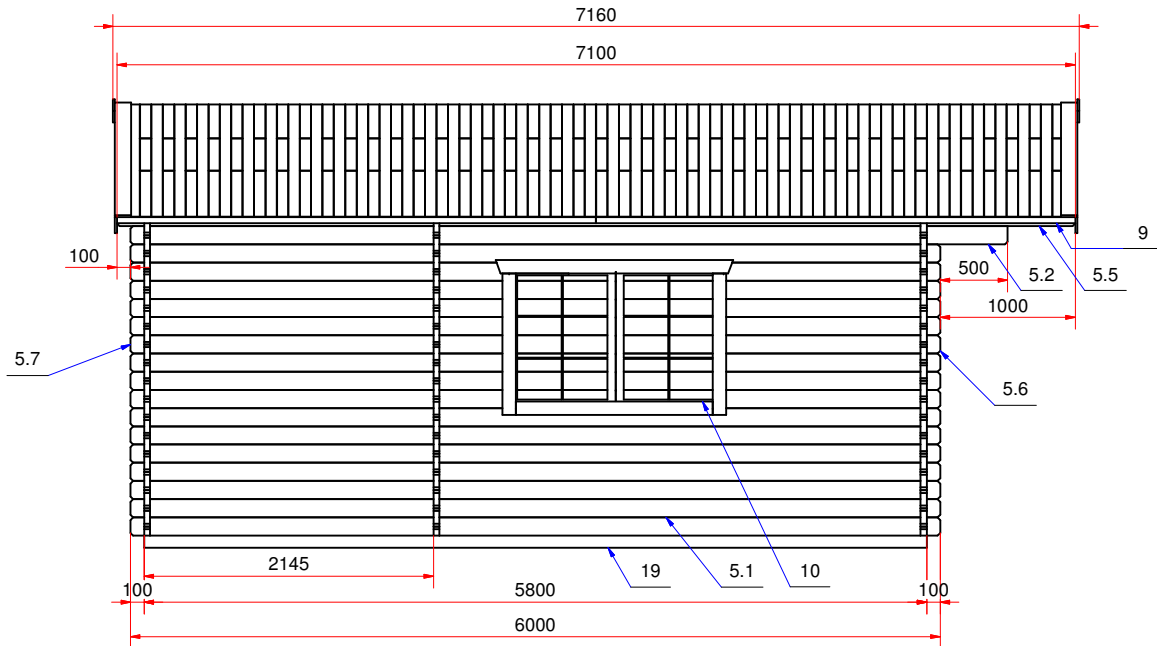

Дом садовый 6000x6000 45 мм. VENTA 8 (garden house) Модель 168

K-

План дома (house plan)

E (1 : 5)