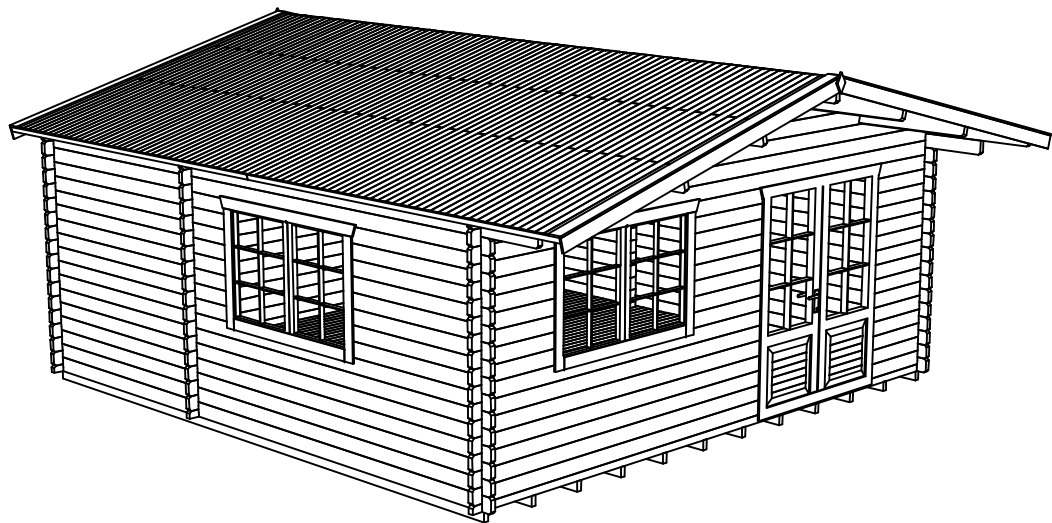

Дом садовый 6000x6000 45 мм. VENTA 8 (garden house) Модель 168

K-

План дома (house plan)

E (1 : 5)