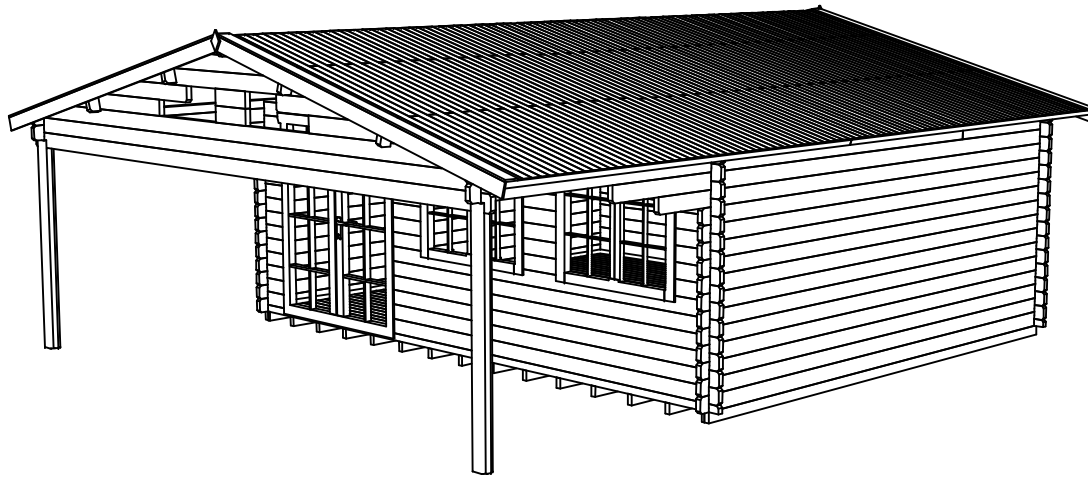

Дом садовый 6000x5000+2500 45 мм. (garden house) Модель 113

K-

План дома (house plan)