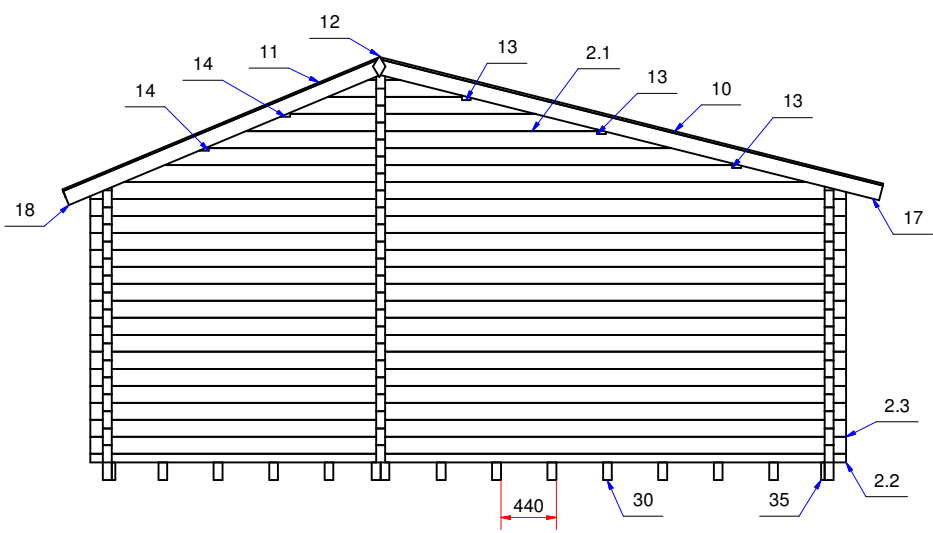

План дома (house plan)

План дома (house plan)

Дом садовый 6000x4500 с верандой 70 мм.
(garden house with veranda) Модель 121