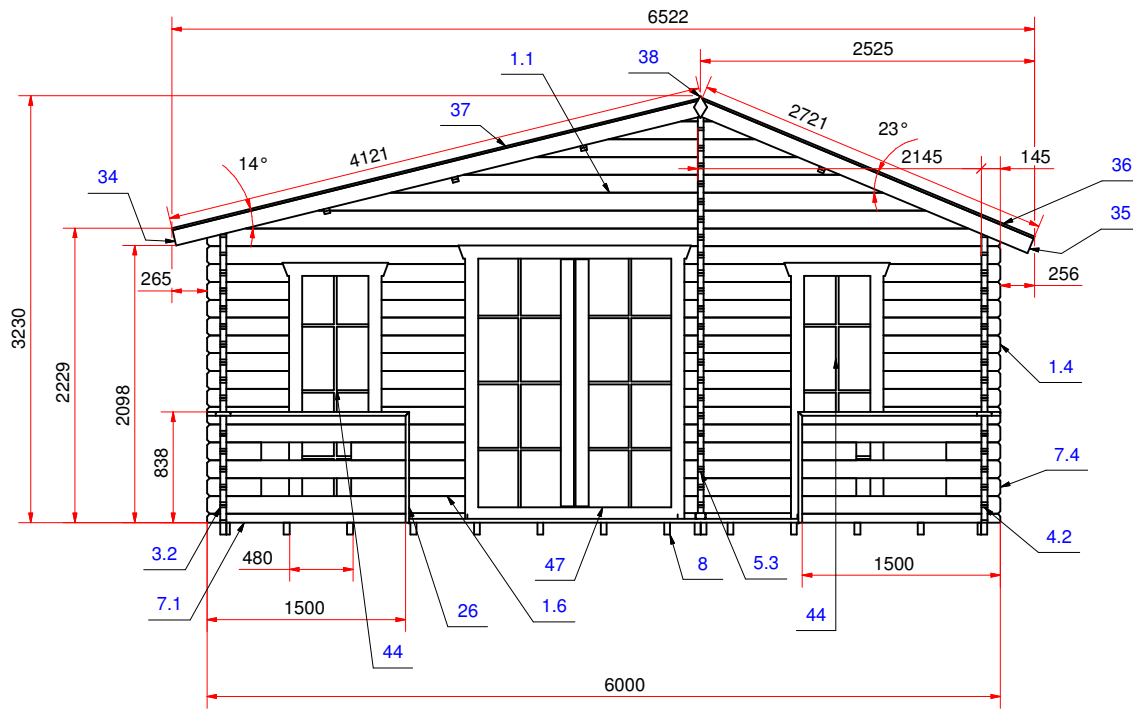

План дома (house plan)

План дома (house plan)

Дом садовый 6000x4500 с верандой 70 мм.
(garden house with veranda) Модель 121