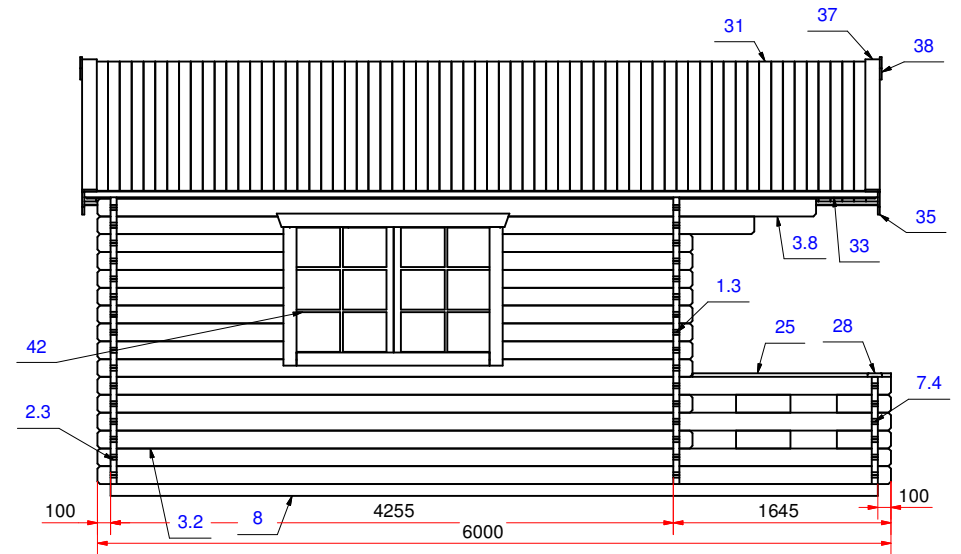

План дома (house plan)

План дома (house plan)

Дом садовый 6000x4500 с верандой 70 мм.
(garden house with veranda) Модель 121