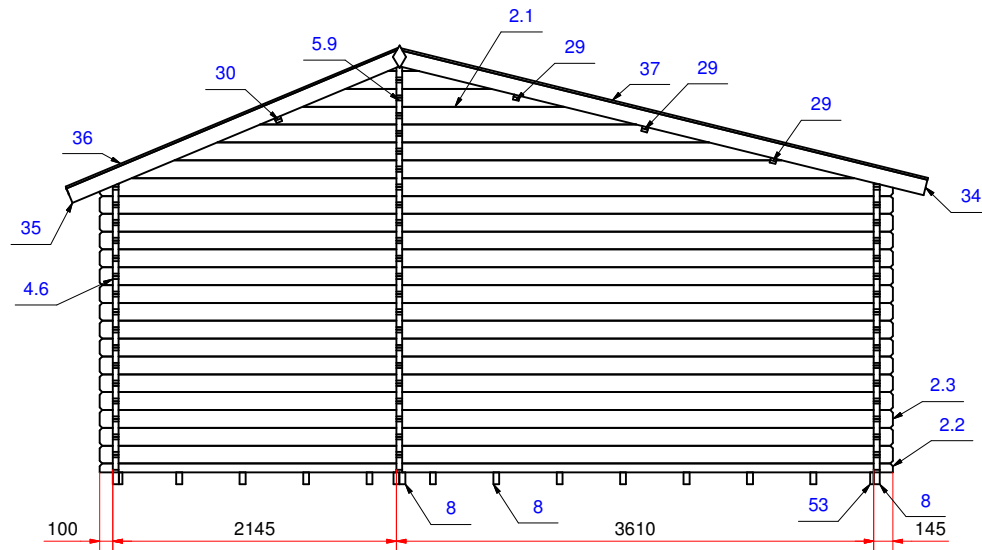

План дома (house plan)

План дома (house plan)

Дом садовый 6000x4500 с верандой 70 мм.
(garden house with veranda) Модель 121