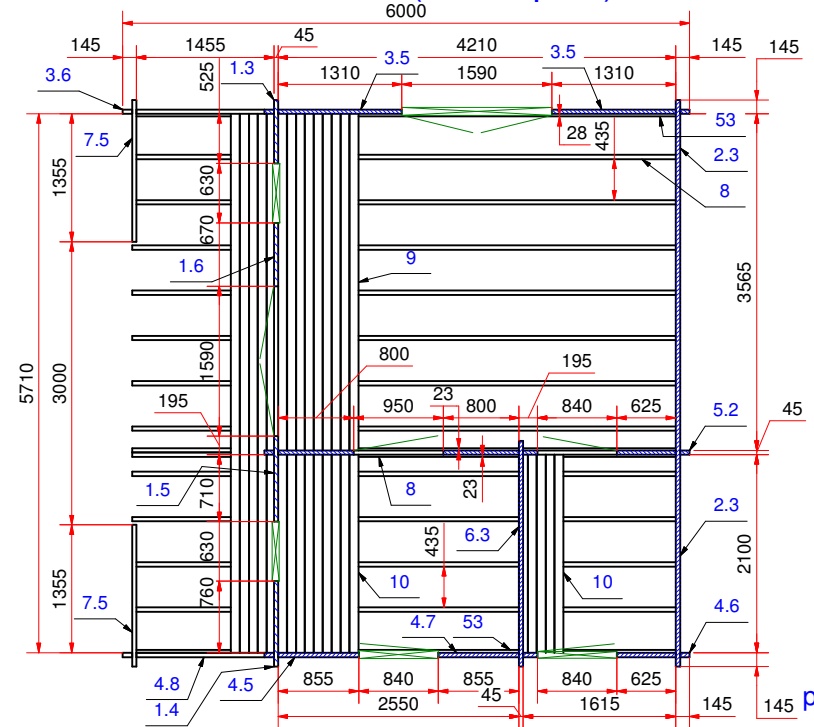

План дома (house plan)

План дома (house plan)

Дом садовый 6000x4500 с верандой 70 мм.
(garden house with veranda) Модель 121