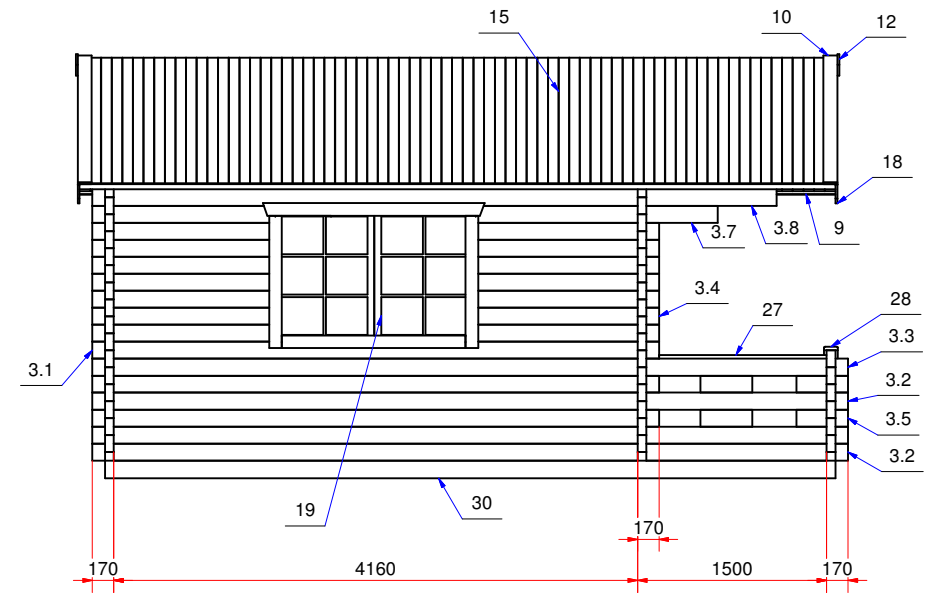

План дома (house plan)

План дома (house plan)

Дом садовый 6000x4500 с верандой 70 мм.
(garden house with veranda) Модель 121