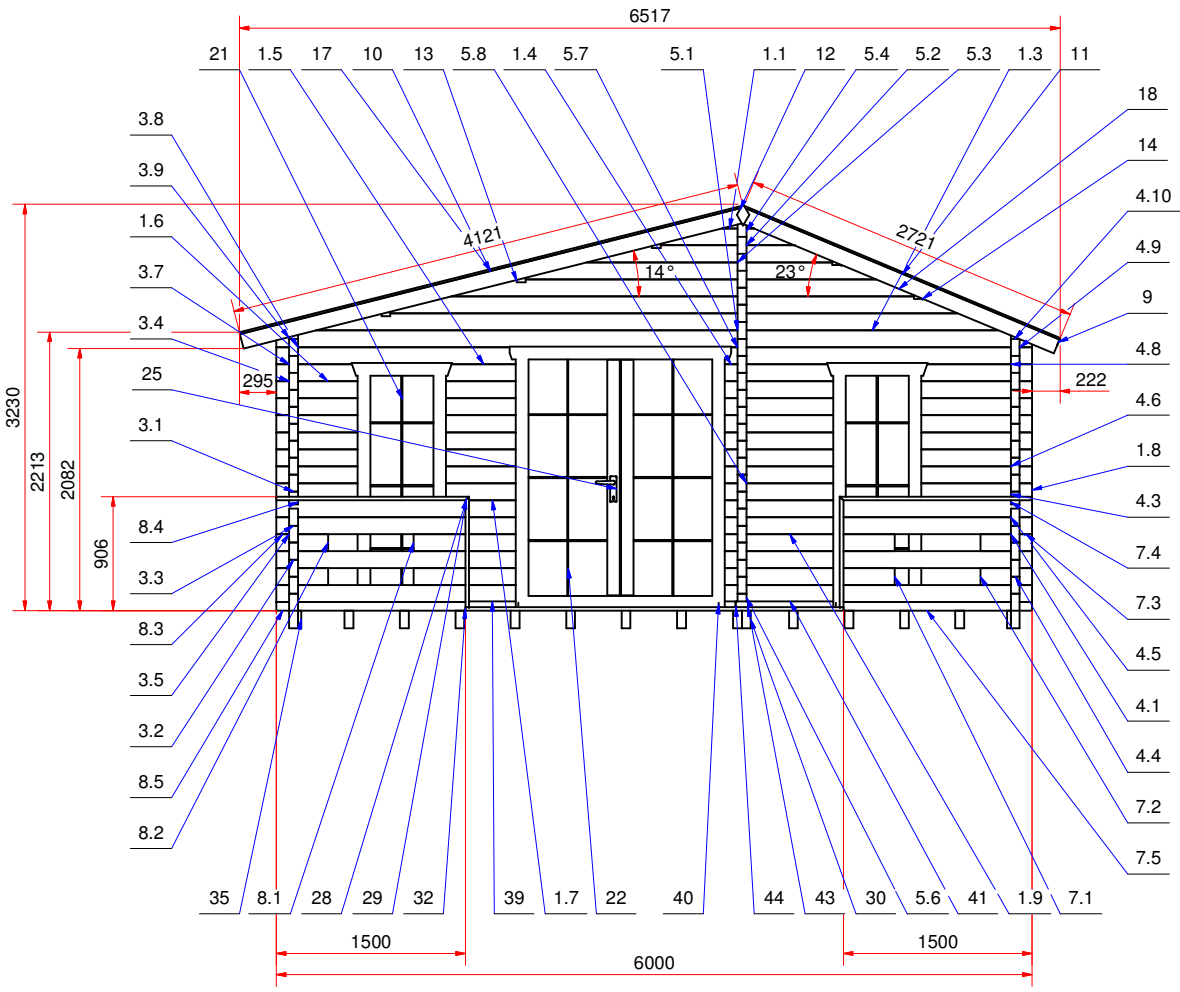

План дома (house plan)

План дома (house plan)

Дом садовый 6000x4500 с верандой 70 мм.
(garden house with veranda) Модель 121