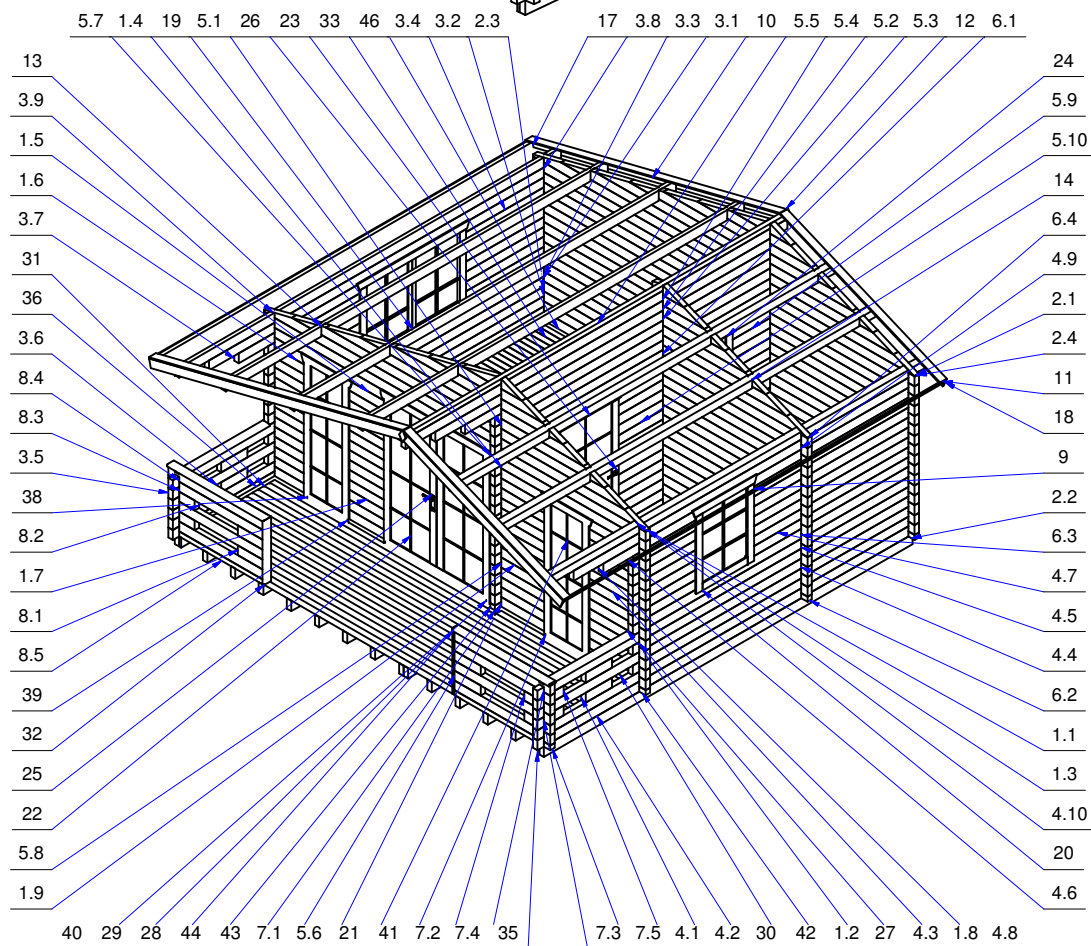

План дома (house plan)

План дома (house plan)

Дом садовый 6000x4500 с верандой 70 мм.
(garden house with veranda) Модель 121