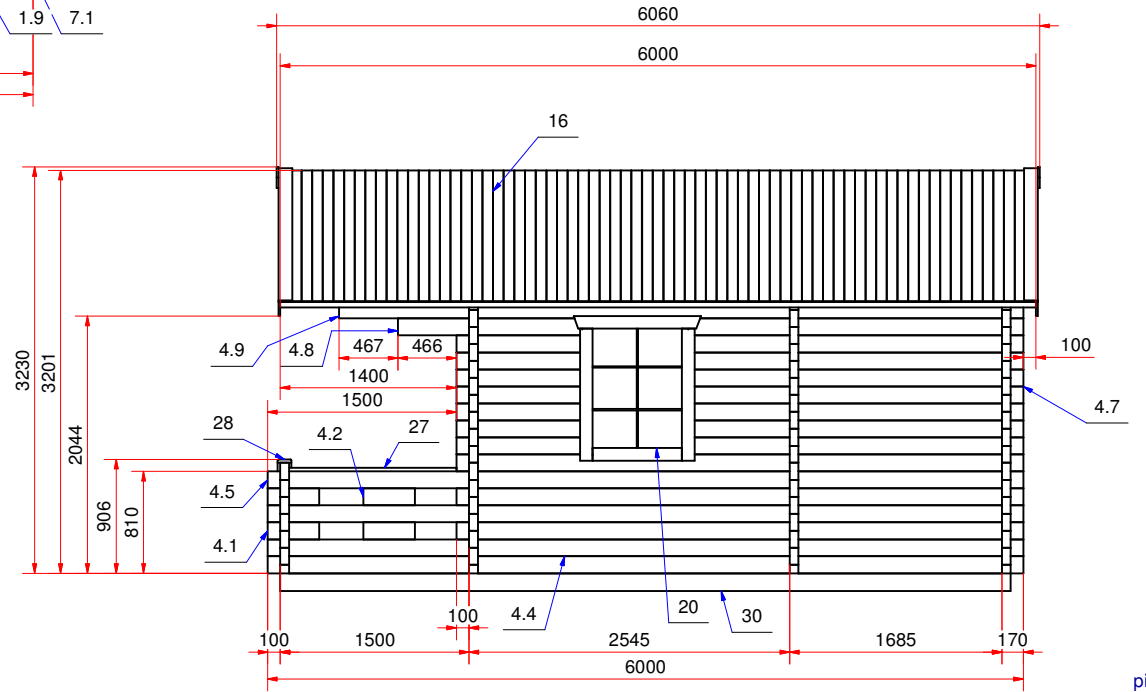

План дома (house plan)

План дома (house plan)

Дом садовый 6000x4500 с верандой 70 мм.
(garden house with veranda) Модель 121