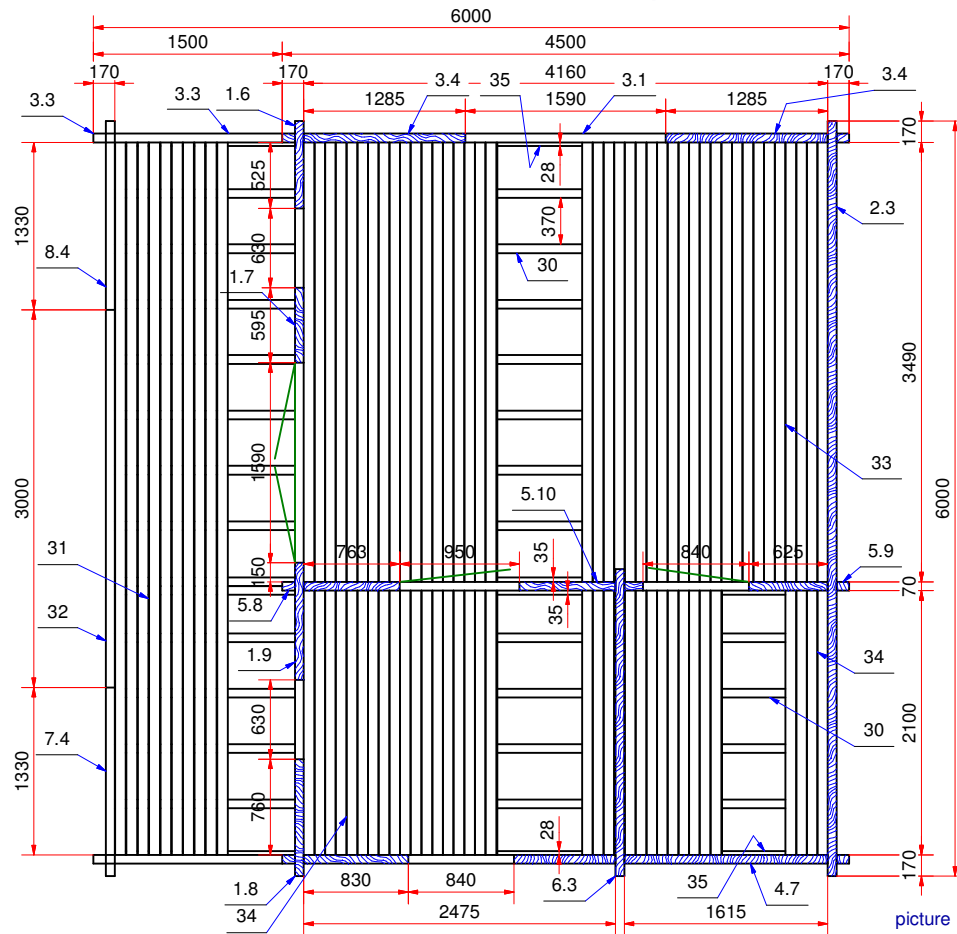

План дома (house plan)

План дома (house plan)

Дом садовый 6000x4500 с верандой 70 мм.
(garden house with veranda) Модель 121