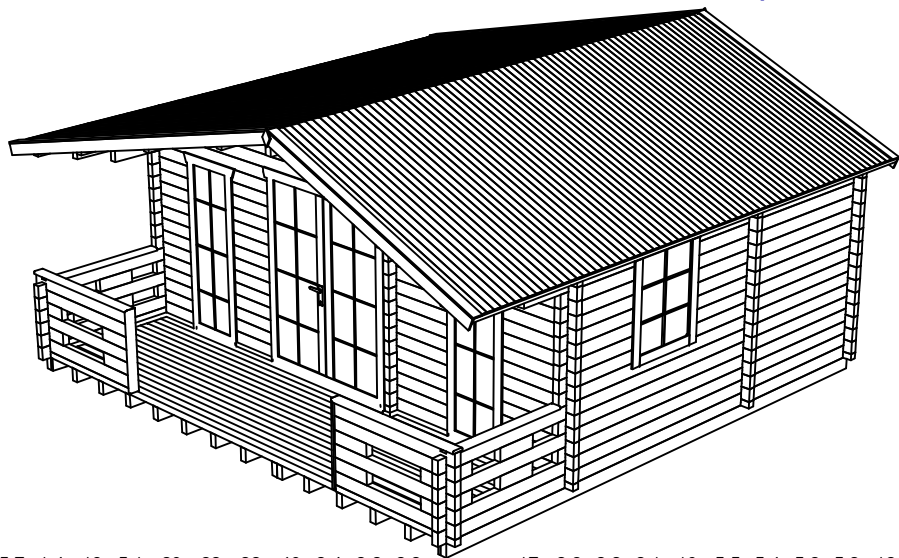

План дома (house plan)

План дома (house plan)

Дом садовый 6000x4500 с верандой 70 мм.
(garden house with veranda) Модель 121