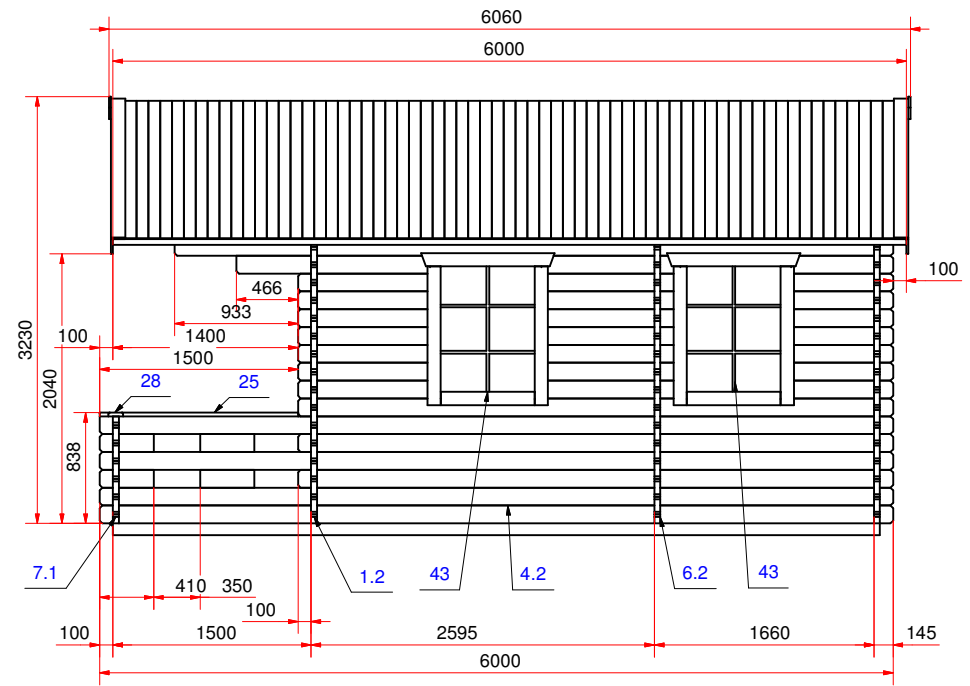

План дома (house plan)

План дома (house plan)

Дом садовый 6000x4500 с верандой 70 мм.
(garden house with veranda) Модель 121