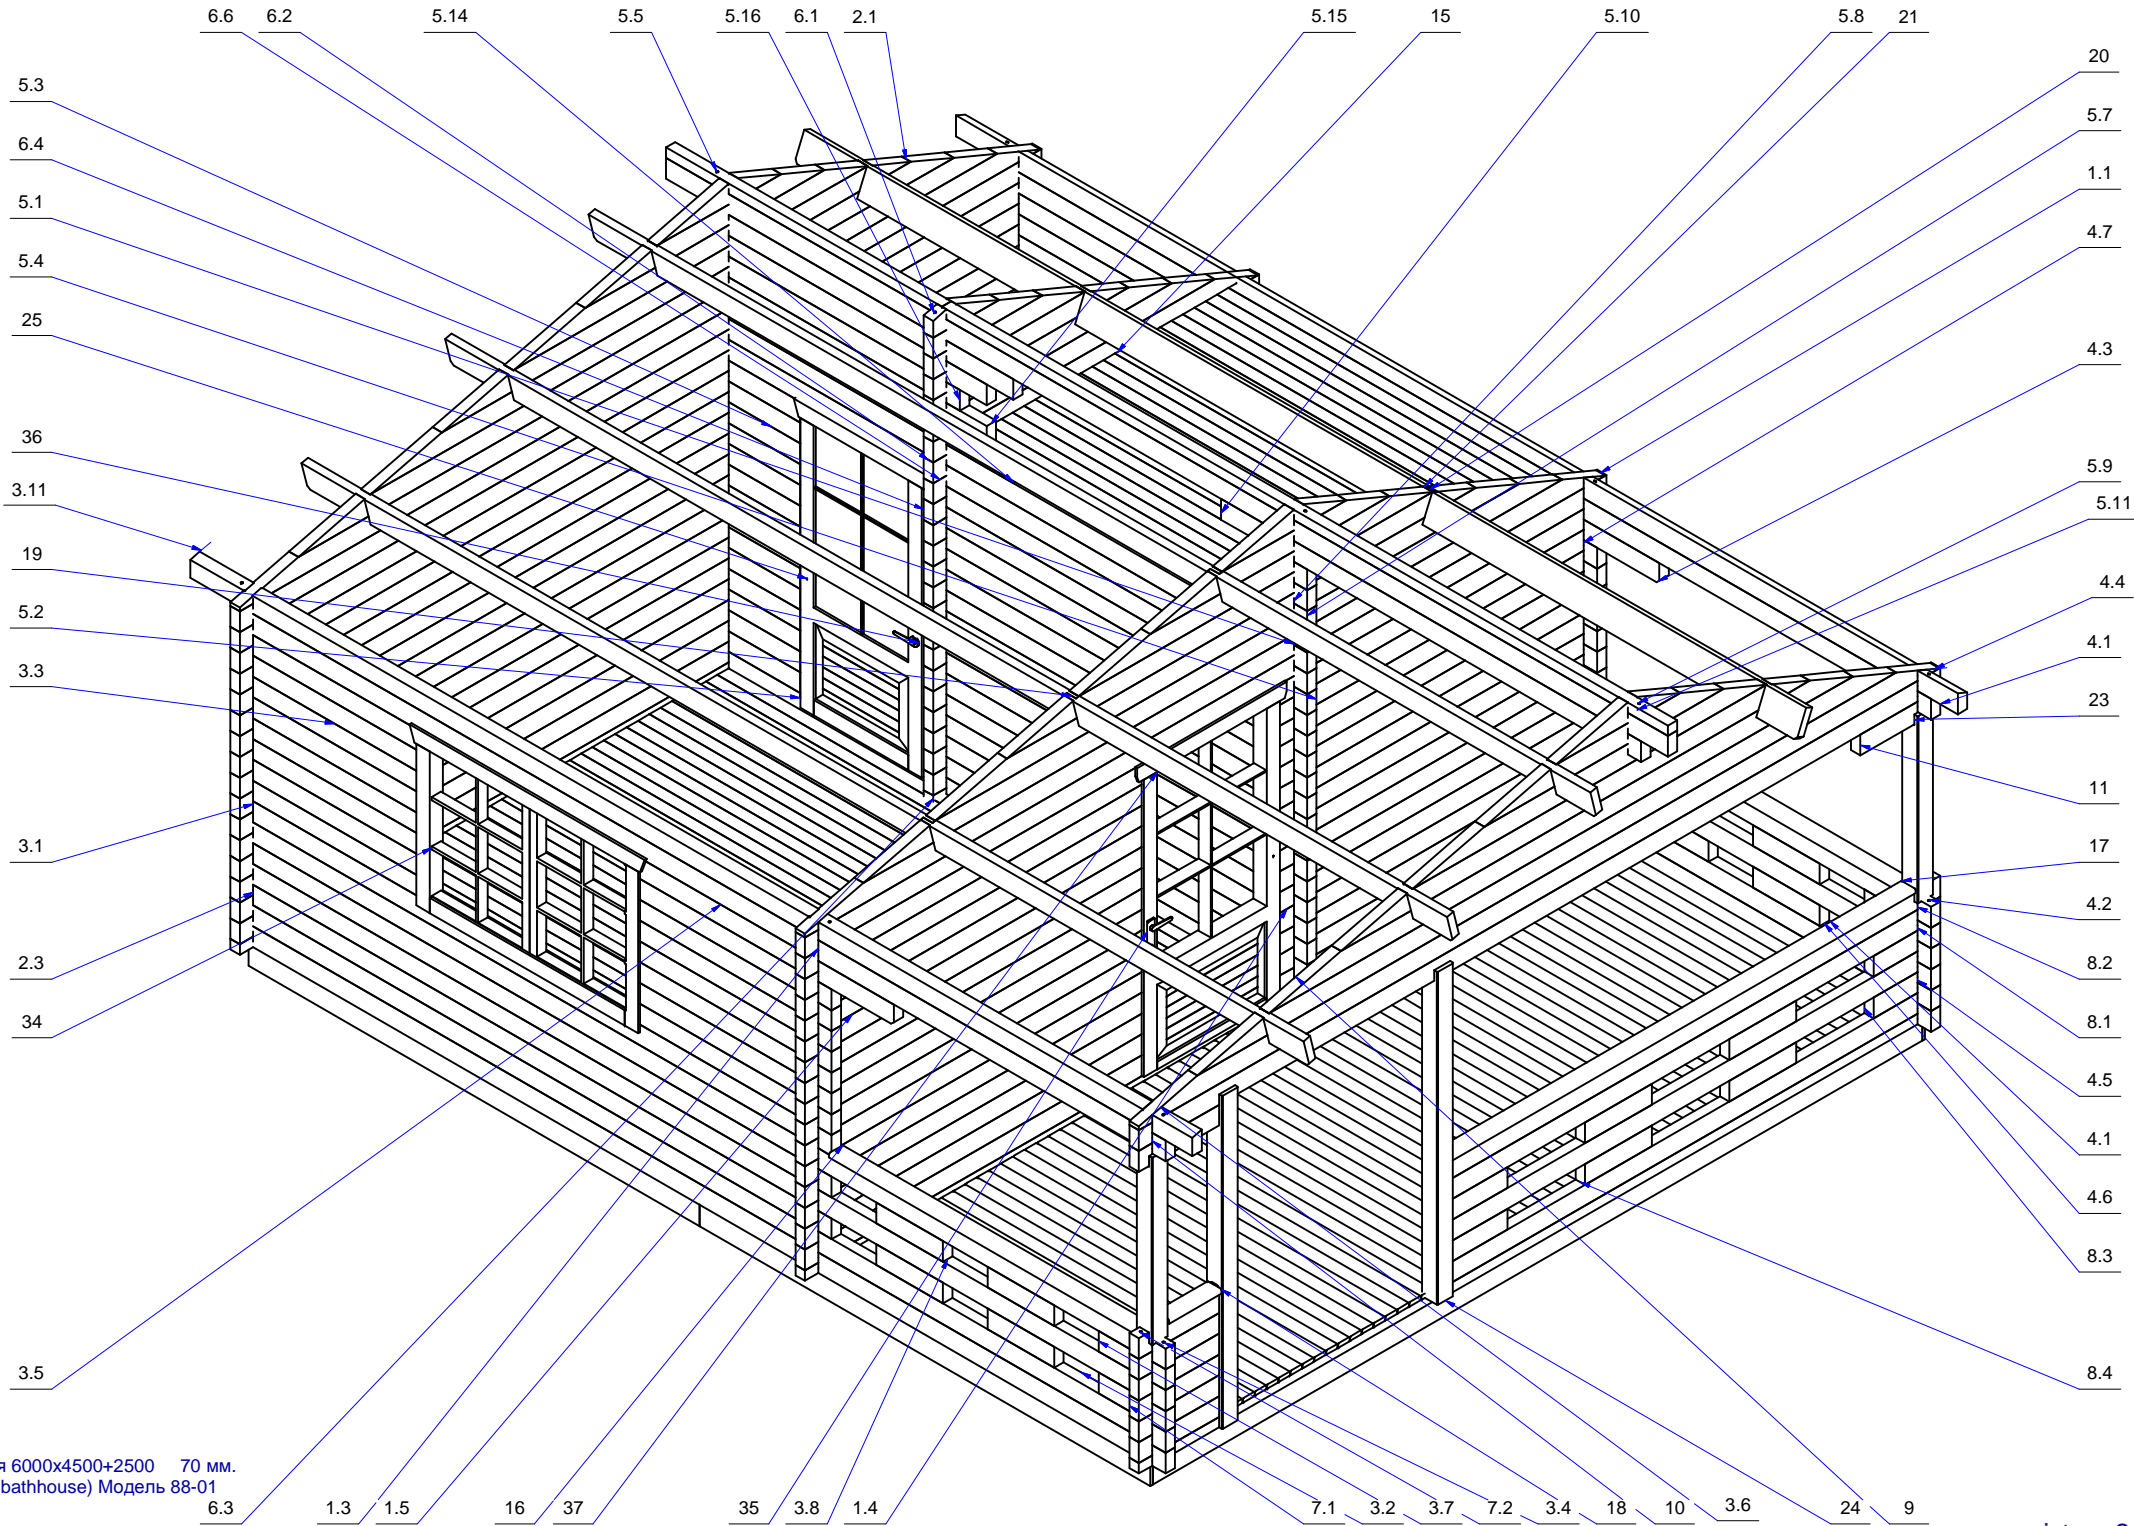

План дома (house plan)

С (1:5)

Баня 6000x4500+2500 70 мм.
(bathhouse) Модель 88-01