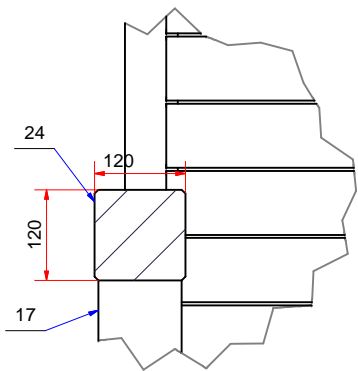

План дома (house plan)

С (1:5)

Баня 6000x4500+2500 70 мм.
(bathhouse) Модель 88-01