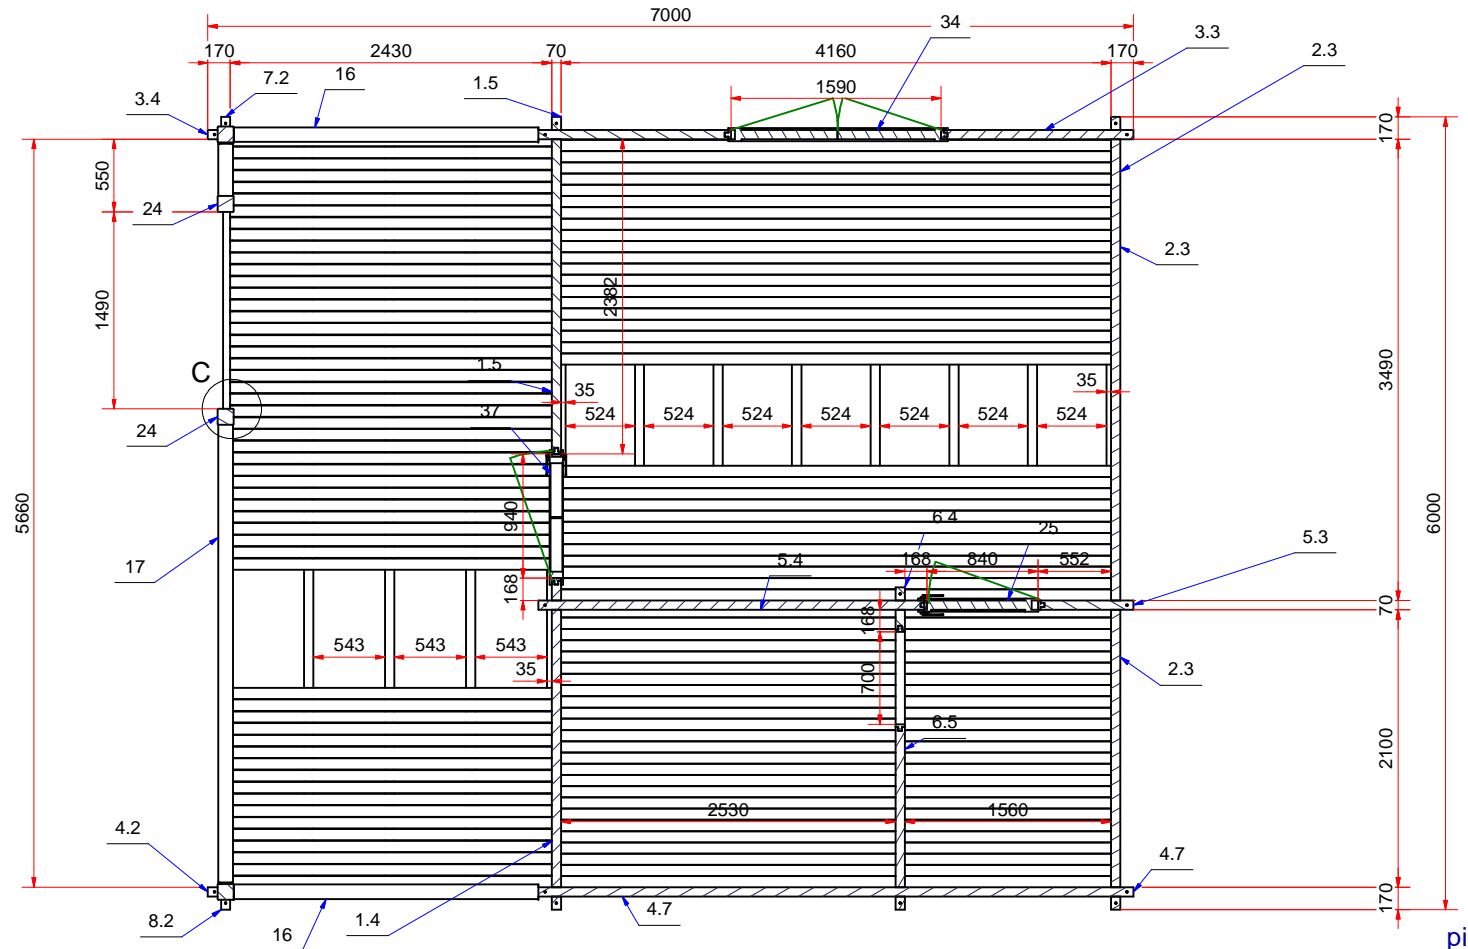

План дома (house plan)

С (1:5)

Баня 6000x4500+2500 70 мм.
(bathhouse) Модель 88-01