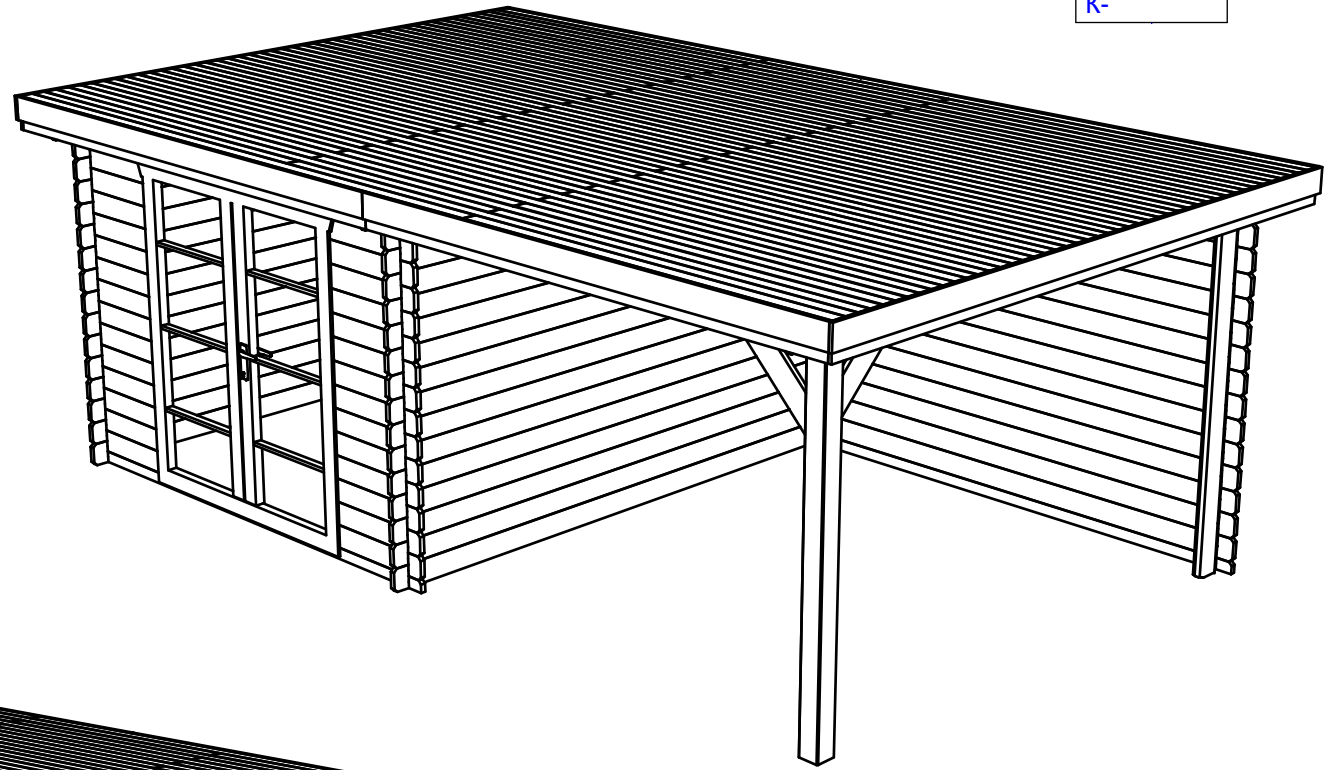

Дом садовый 3000x3500 28 мм. (garden house) Модель 232-01

К-