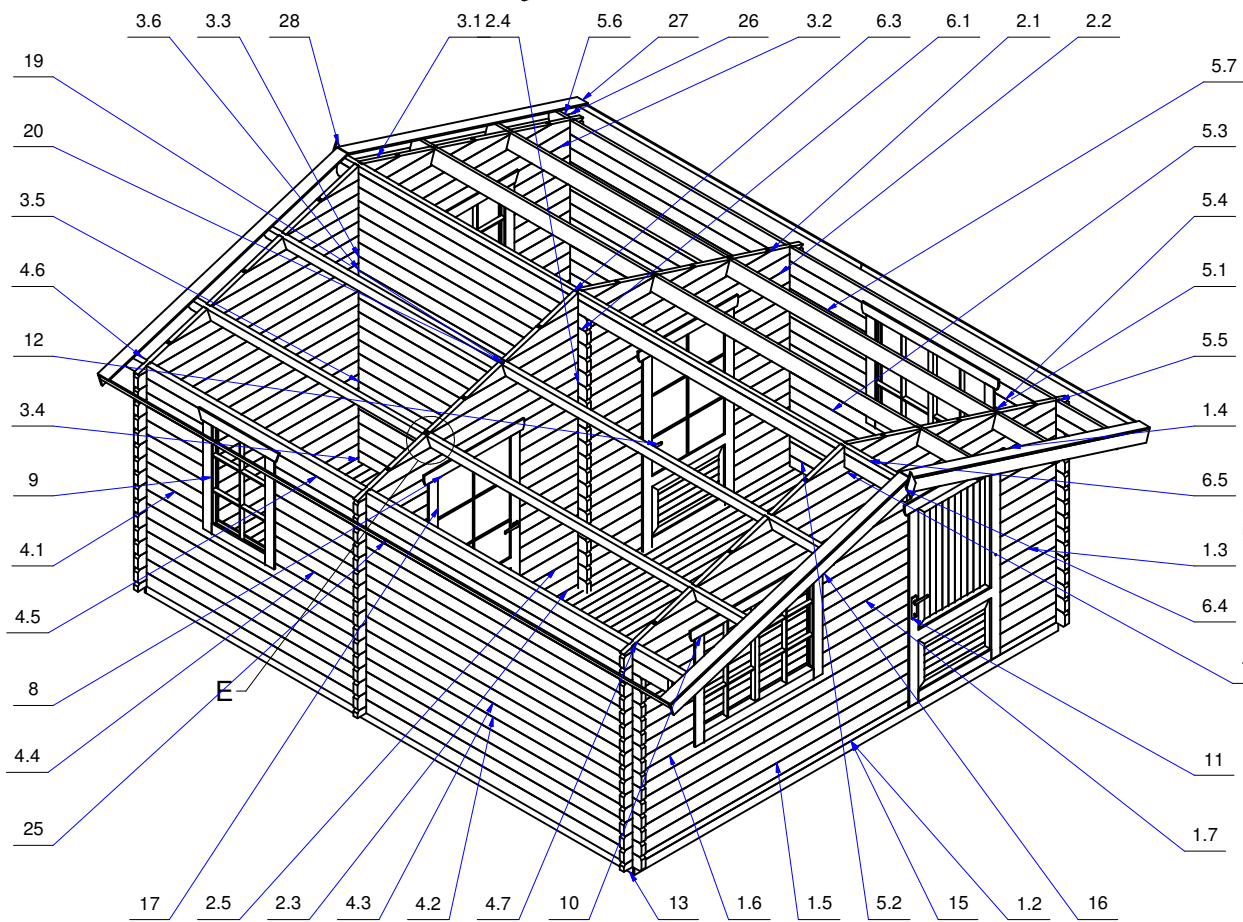

Дом садовый 5000x5700 45 мм. Еко (garden house) Модель 162

K-

План дома (house plan)