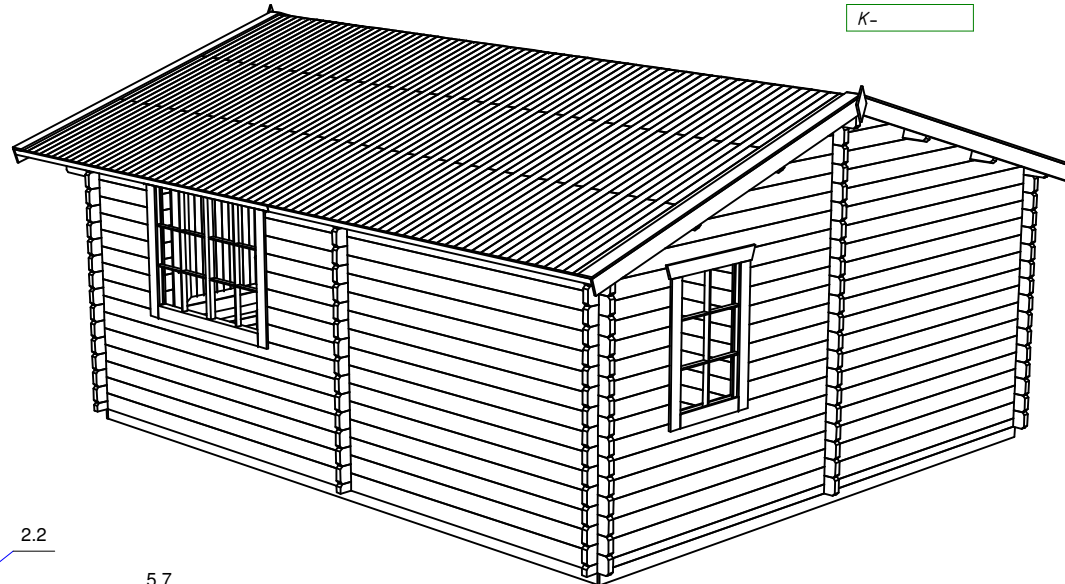

Дом садовый 5000x5700 45 мм. Еко (garden house) Модель 162

K-

План дома (house plan)