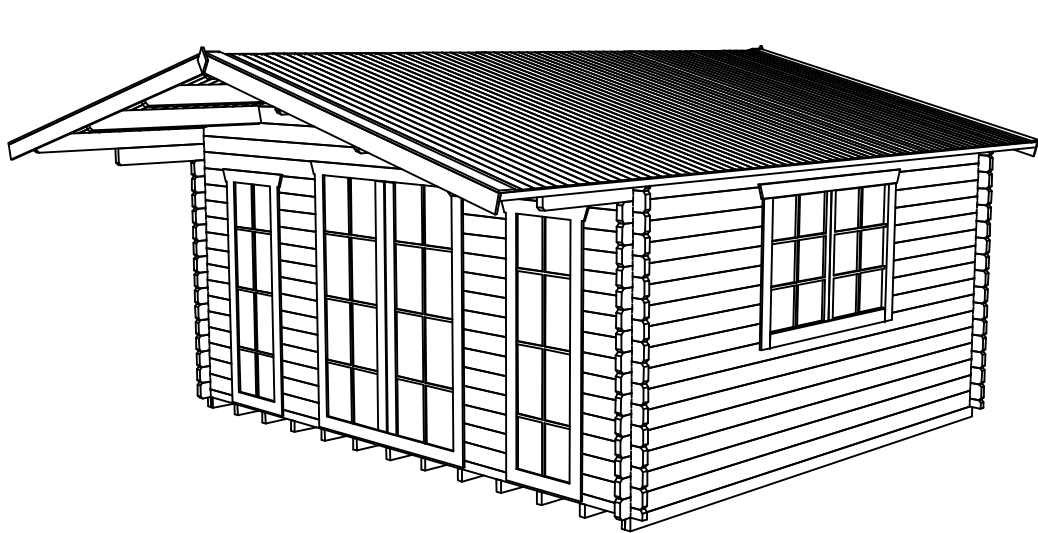

Дом садовый 5000x4500 45 мм. (garden house) Модель 62-01

K-

План дома (house plan)