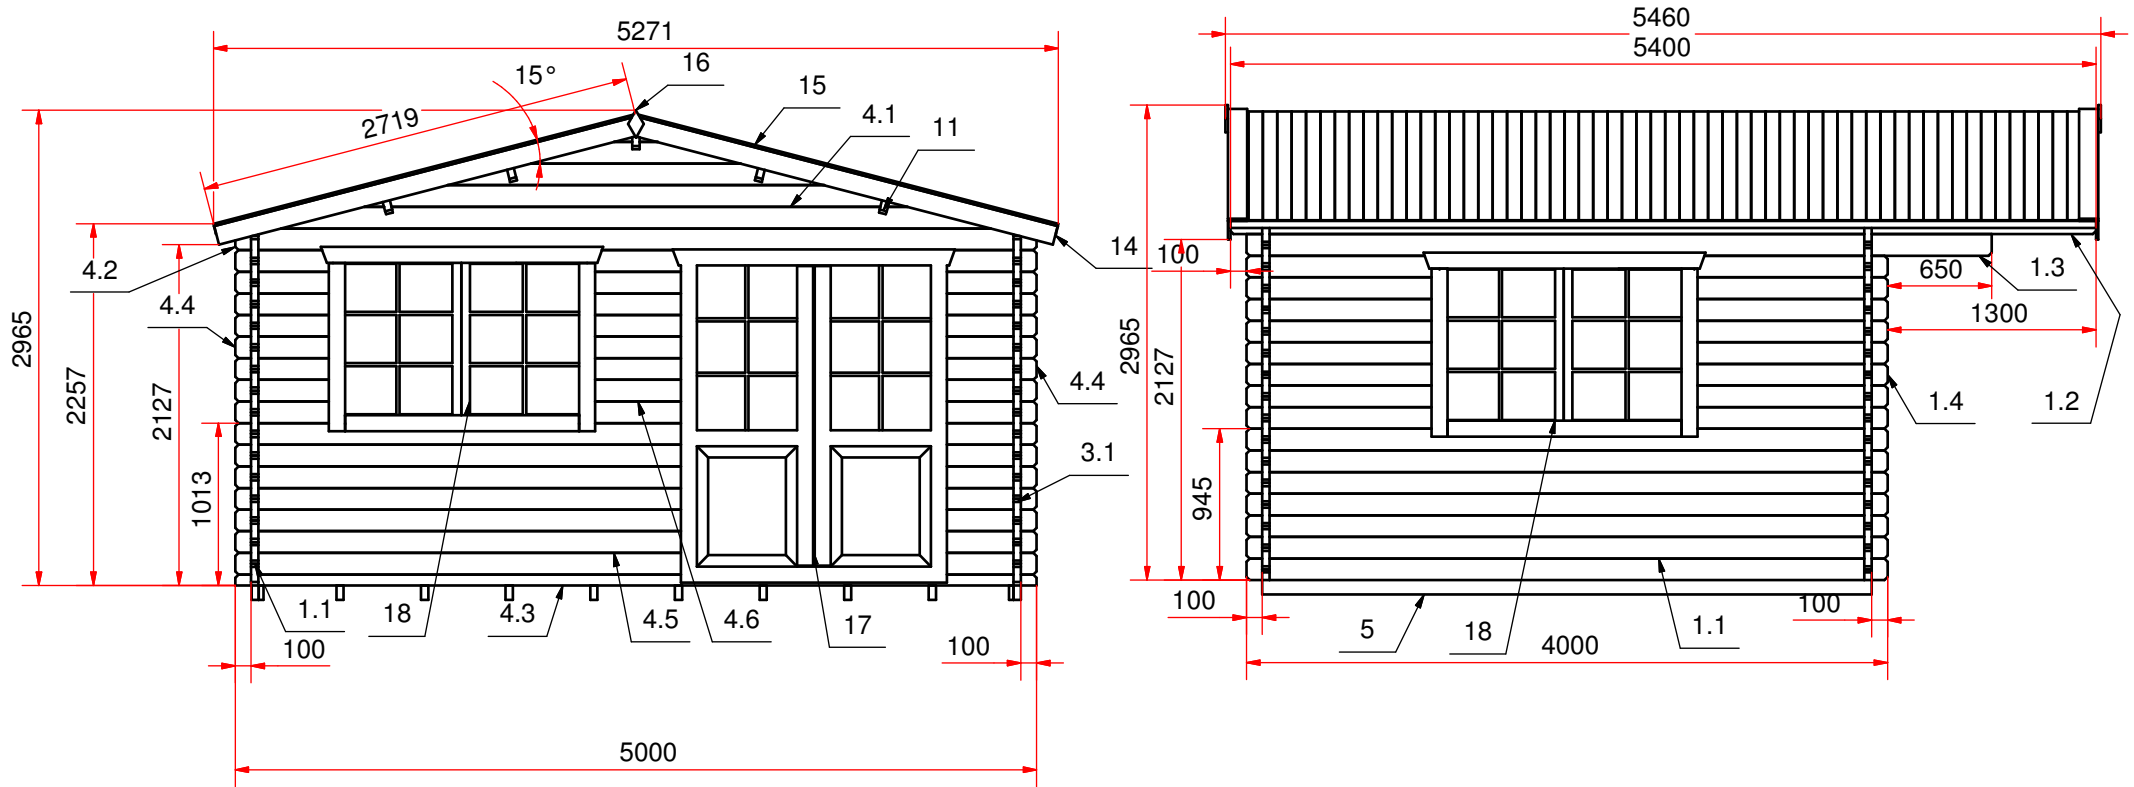

План дома (house plan)

Дом садовый 5000x4000 45 мм.
VENTA 5x4 Модель 73

picture 2