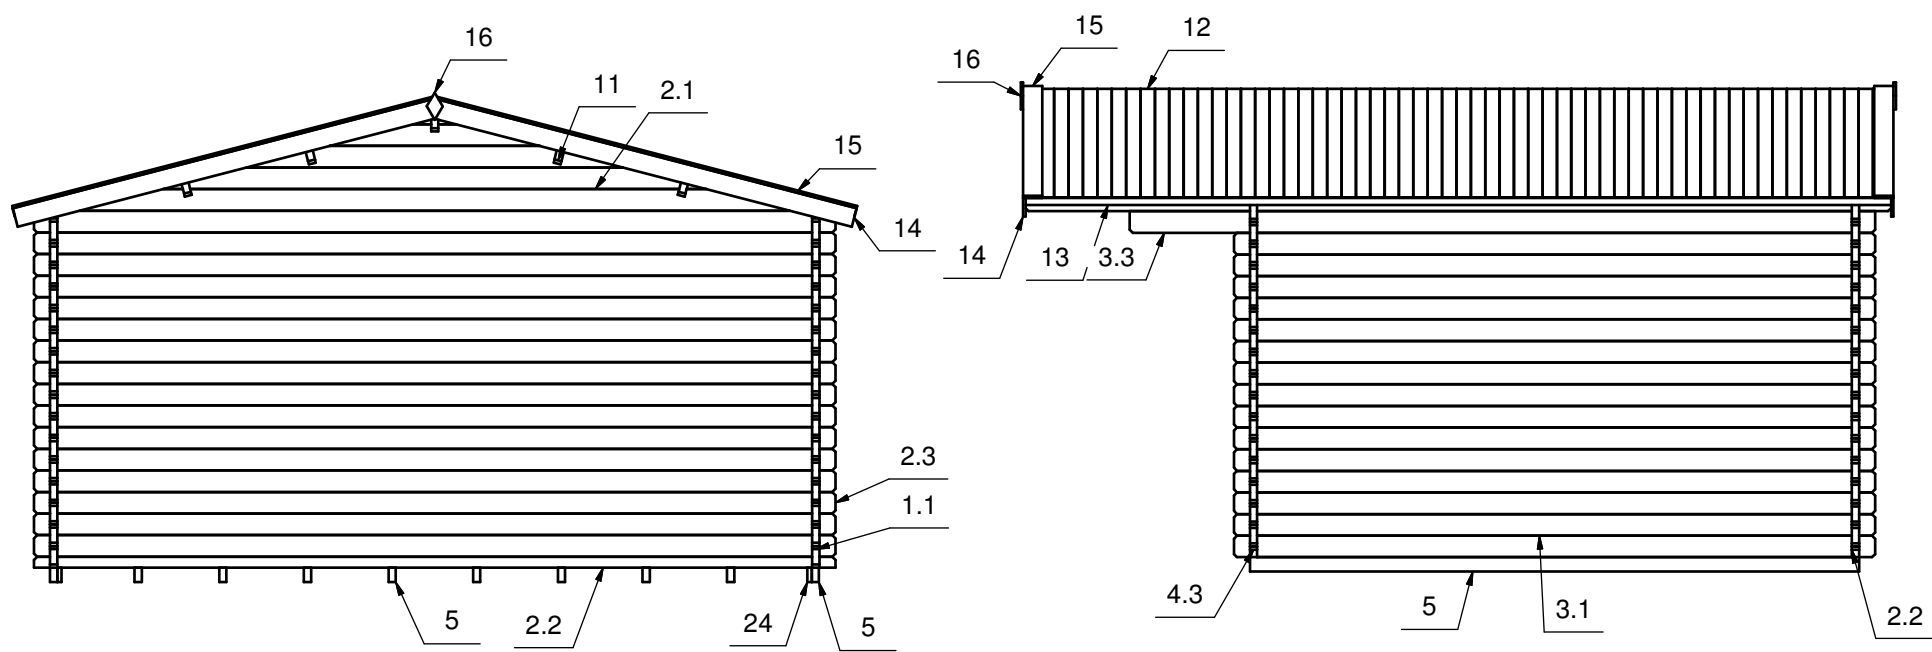

План дома (house plan)

Дом садовый 5000x4000 45 мм.
VENTA 5x4 Модель 73

picture 2