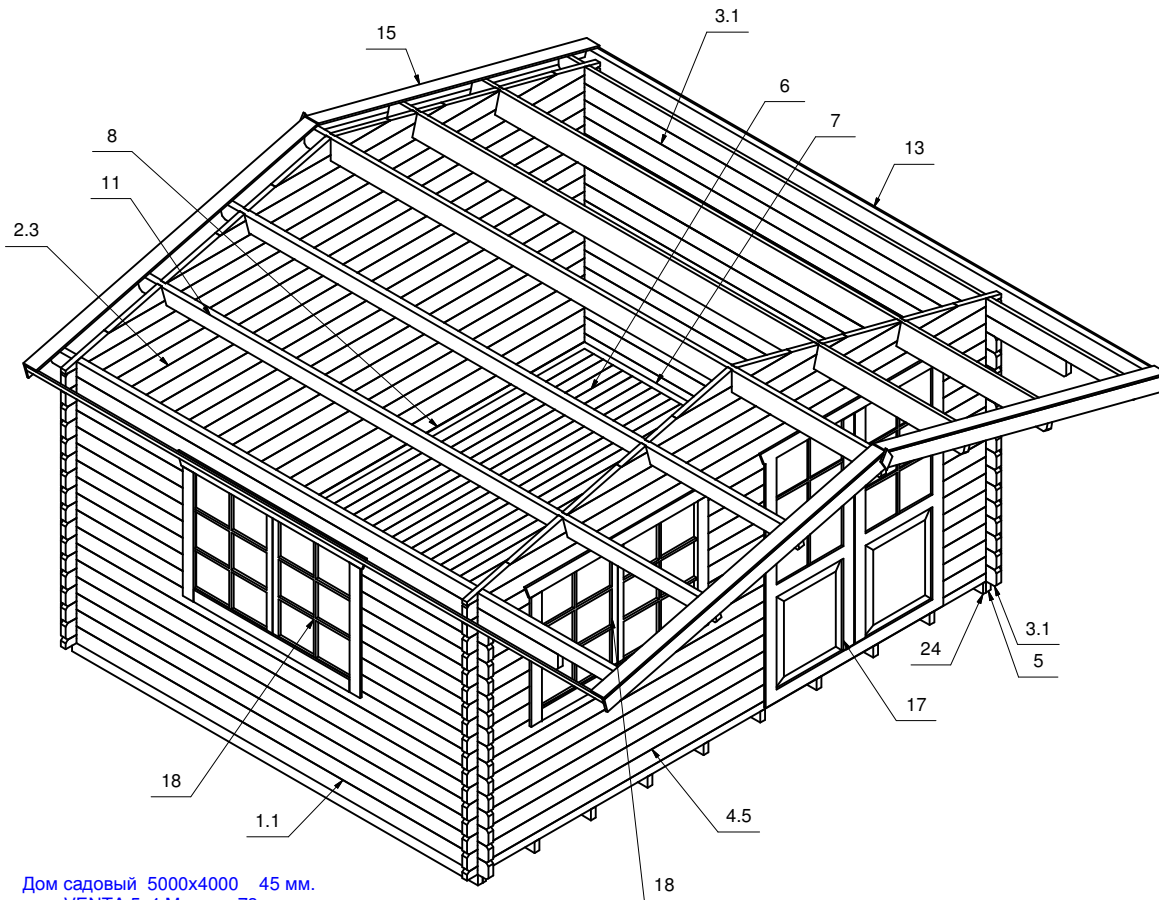

План дома (house plan)

Дом садовый 5000x4000 45 мм.
VENTA 5x4 Модель 73

picture 2