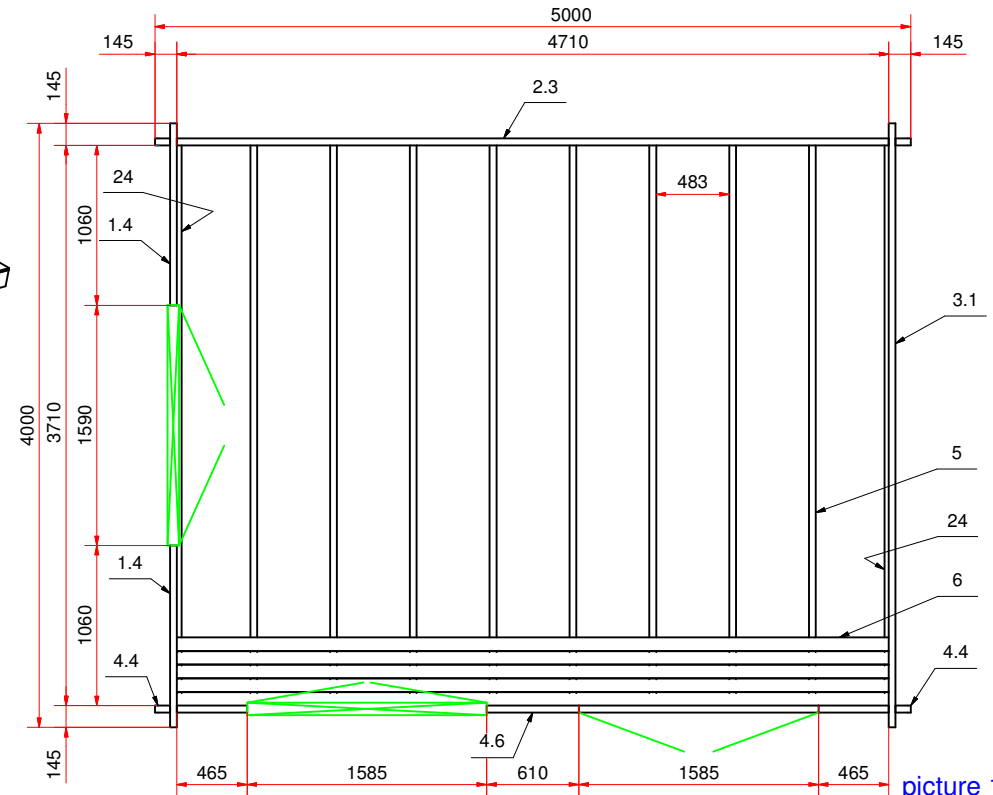

План дома (house plan)

Дом садовый 5000x4000 45 мм.
VENTA 5x4 Модель 73

picture 2