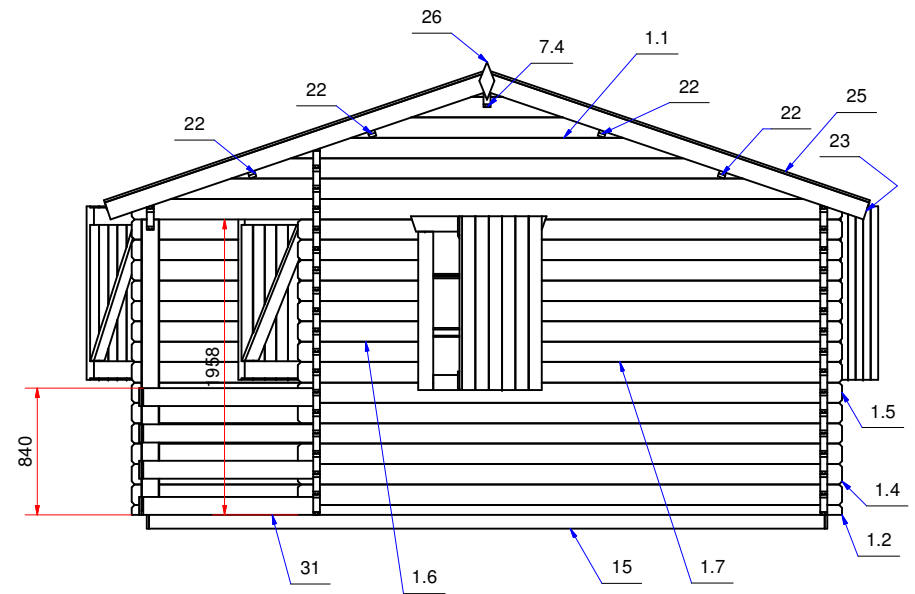

План дома (house plan)

E (1:4)

D (1:4)

J (1:4)

F (1:4)

H (1:4)

G (1:4)

K (1:4)

Дом садовый 4700x6160 70 мм. San (garden house) Модель 166

К-

План дома (house plan)