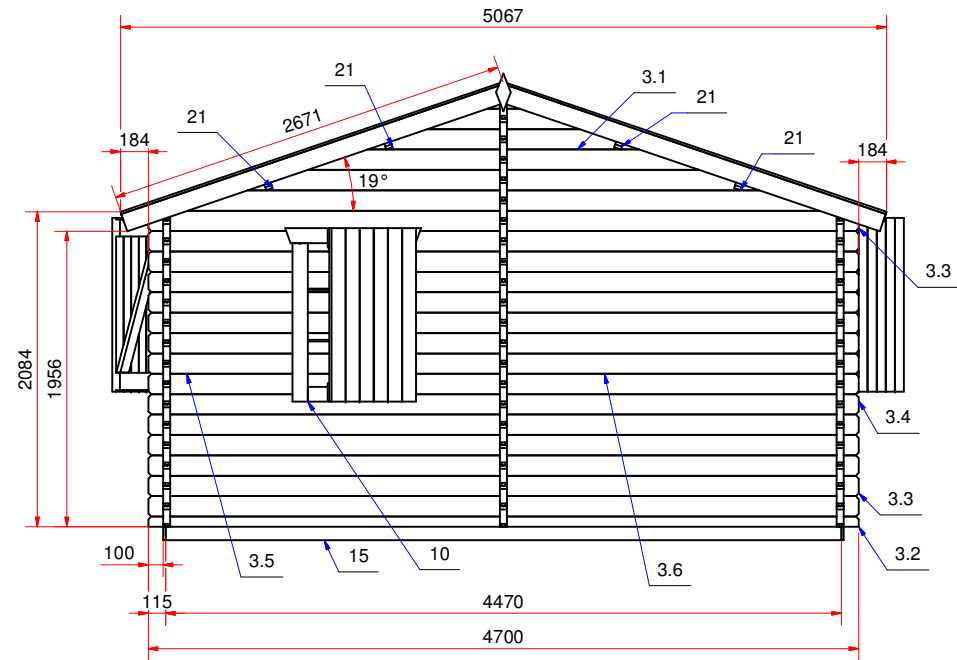

План дома (house plan)

E (1:4)

D (1:4)

J (1:4)

F (1:4)

H (1:4)

G (1:4)

K (1:4)

Дом садовый 4700x6160 70 мм. San (garden house) Модель 166

К-

План дома (house plan)