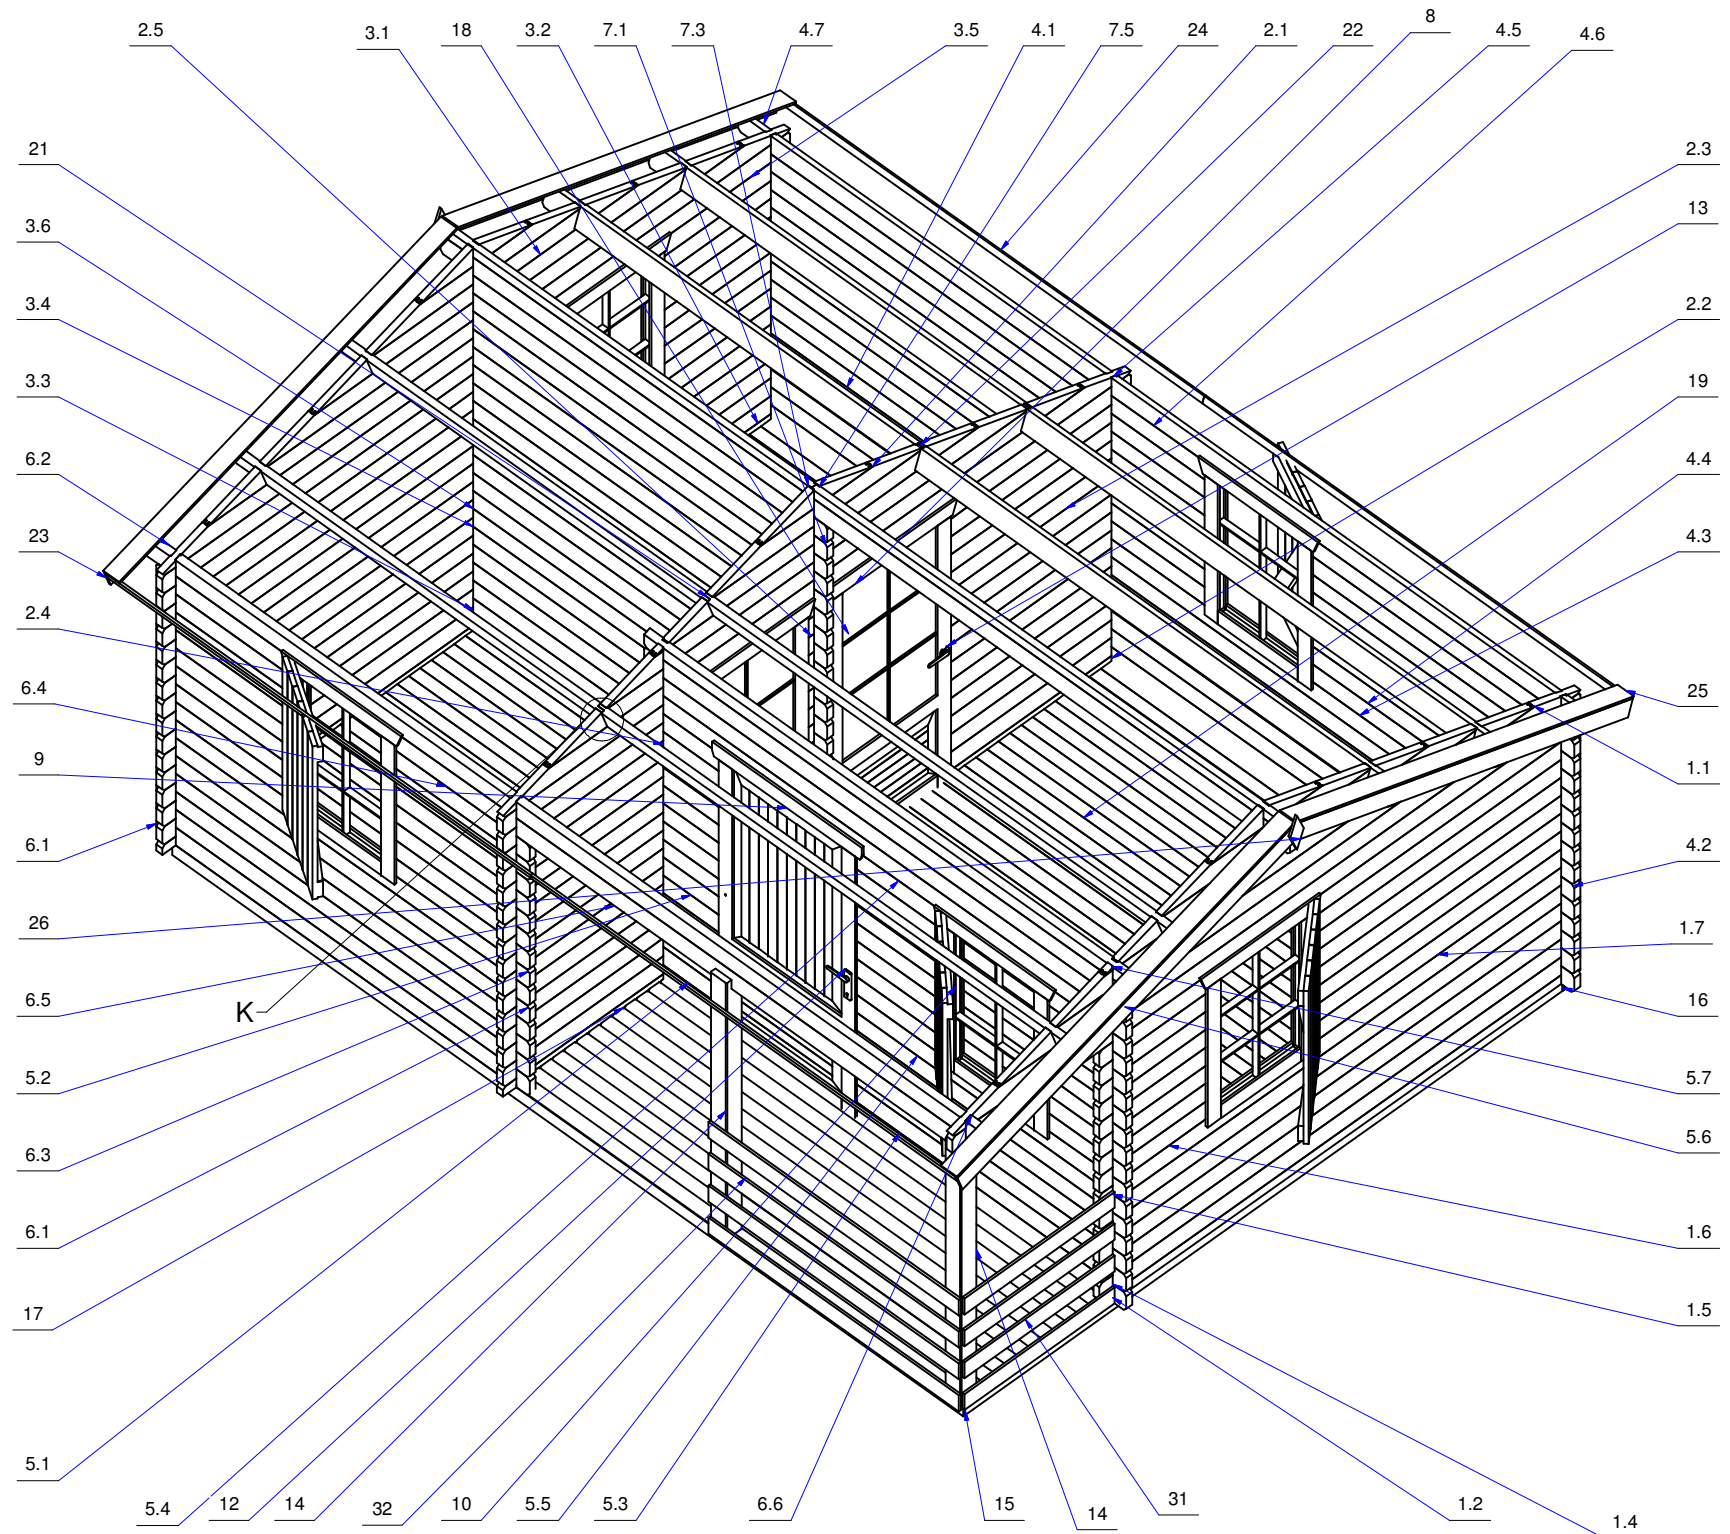

План дома (house plan)

E (1:4)

D (1:4)

J (1:4)

F (1:4)

H (1:4)

G (1:4)

K (1:4)

Дом садовый 4700x6160 70 мм. San (garden house) Модель 166

К-

План дома (house plan)