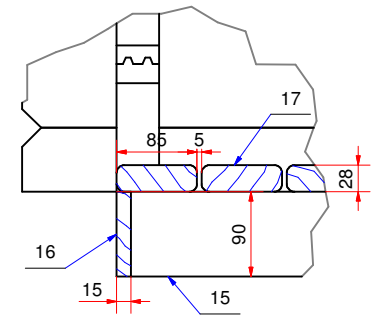

План дома (house plan)

E (1:4)

D (1:4)

J (1:4)

F (1:4)

H (1:4)

G (1:4)

K (1:4)

Дом садовый 4700x6160 70 мм. San (garden house) Модель 166

К-

План дома (house plan)