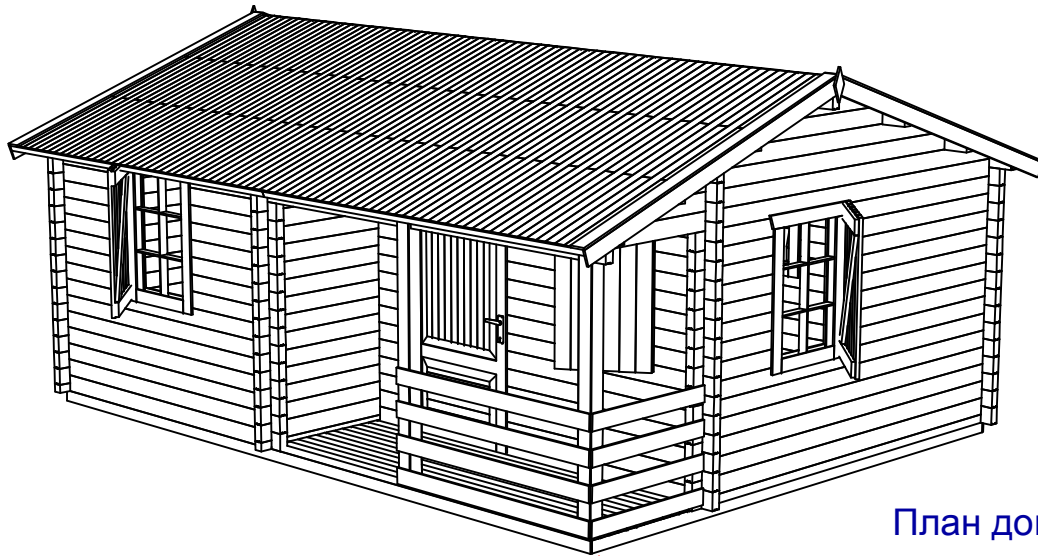

План дома (house plan)

E (1:4)

D (1:4)

J (1:4)

F (1:4)

H (1:4)

G (1:4)

K (1:4)

Дом садовый 4700x6160 70 мм. San (garden house) Модель 166

К-

План дома (house plan)