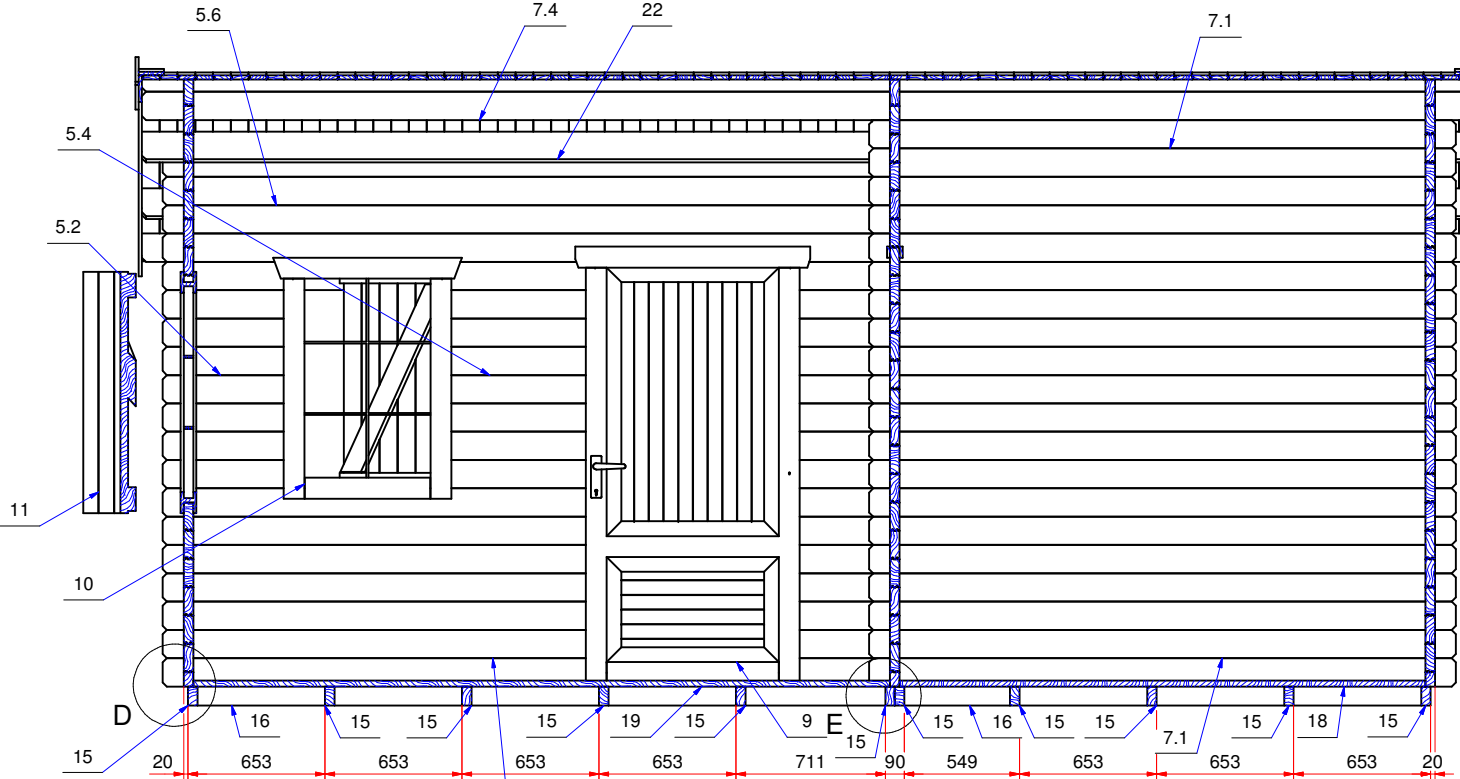

План дома (house plan)

E (1:4)

D (1:4)

J (1:4)

F (1:4)

H (1:4)

G (1:4)

K (1:4)

Дом садовый 4700x6160 70 мм. San (garden house) Модель 166

К-

План дома (house plan)