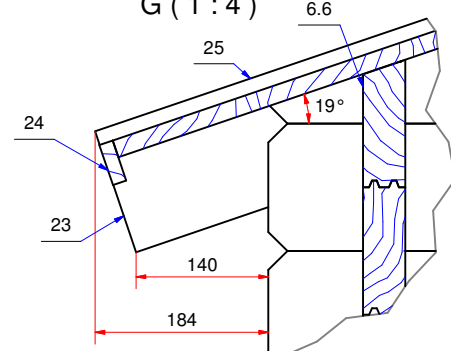

План дома (house plan)

E (1:4)

D (1:4)

J (1:4)

F (1:4)

H (1:4)

G (1:4)

K (1:4)

Дом садовый 4700x6160 70 мм. San (garden house) Модель 166

К-

План дома (house plan)