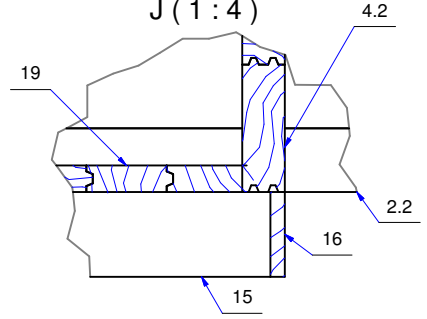

План дома (house plan)

E (1:4)

D (1:4)

J (1:4)

F (1:4)

H (1:4)

G (1:4)

K (1:4)

Дом садовый 4700x6160 70 мм. San (garden house) Модель 166

К-

План дома (house plan)