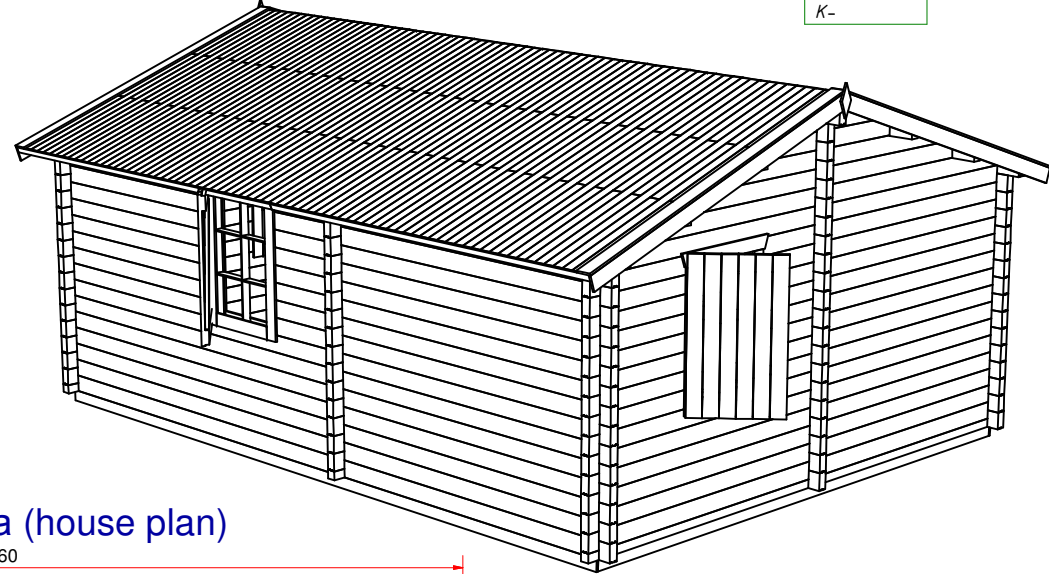

План дома (house plan)

E (1:4)

D (1:4)

J (1:4)

F (1:4)

H (1:4)

G (1:4)

K (1:4)

Дом садовый 4700x6160 70 мм. San (garden house) Модель 166

К-

План дома (house plan)