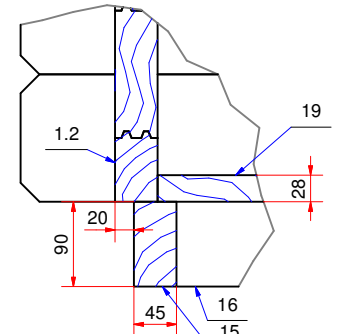

План дома (house plan)

E (1:4)

D (1:4)

J (1:4)

F (1:4)

H (1:4)

G (1:4)

K (1:4)

Дом садовый 4700x6160 70 мм. San (garden house) Модель 166

К-

План дома (house plan)