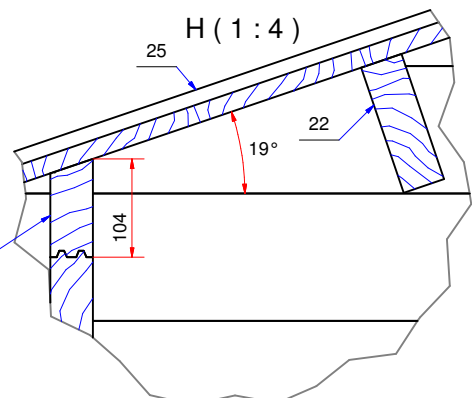

План дома (house plan)

E (1:4)

D (1:4)

J (1:4)

F (1:4)

H (1:4)

G (1:4)

K (1:4)

Дом садовый 4700x6160 70 мм. San (garden house) Модель 166

К-

План дома (house plan)