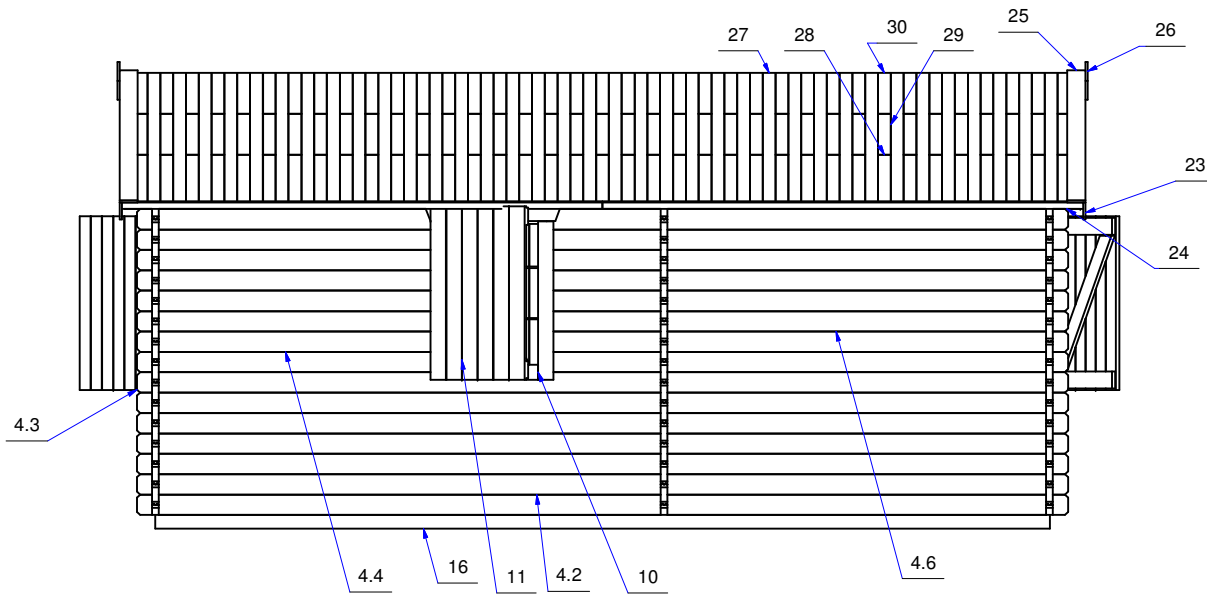

План дома (house plan)

E (1:4)

D (1:4)

J (1:4)

F (1:4)

H (1:4)

G (1:4)

K (1:4)

Дом садовый 4700x6160 70 мм. San (garden house) Модель 166

К-

План дома (house plan)