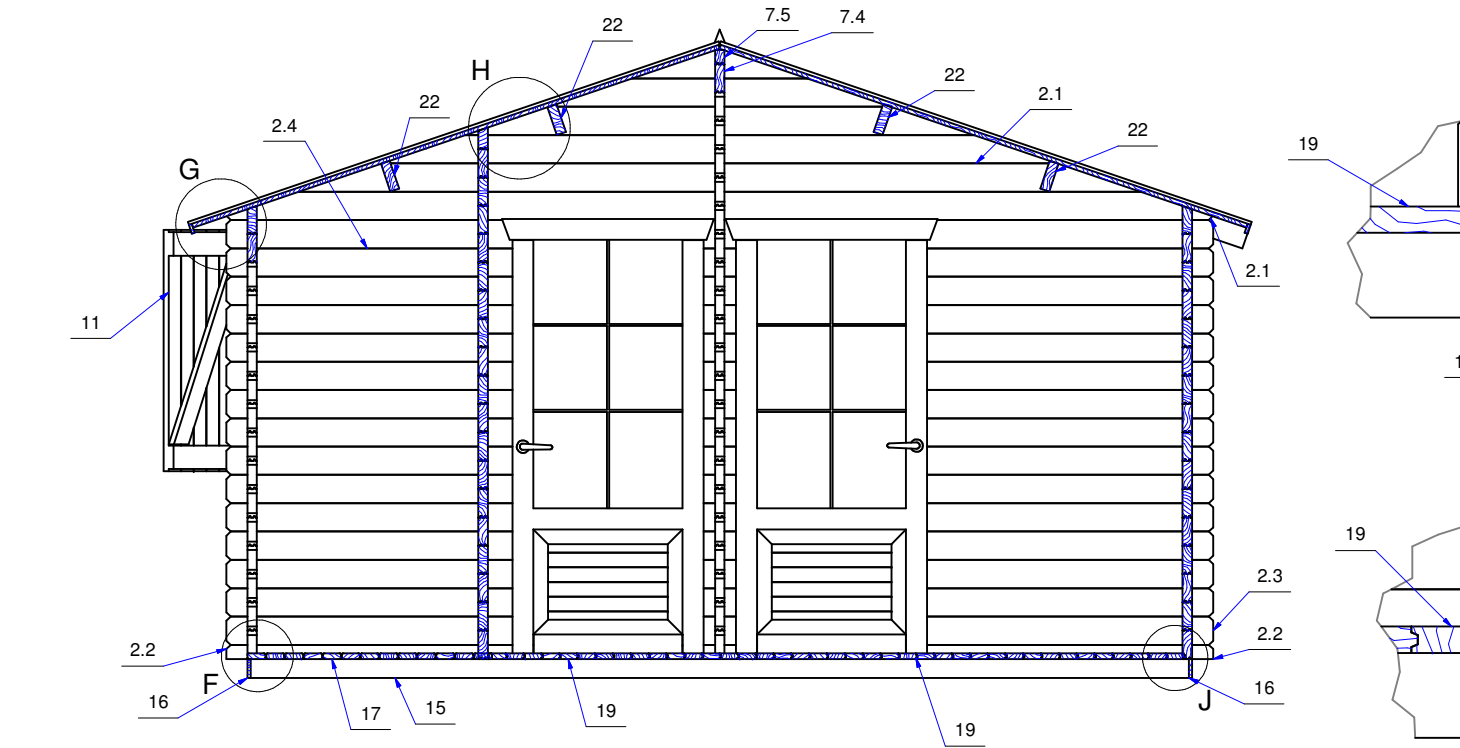

План дома (house plan)

E (1:4)

D (1:4)

J (1:4)

F (1:4)

H (1:4)

G (1:4)

K (1:4)

Дом садовый 4700x6160 70 мм. San (garden house) Модель 166

К-

План дома (house plan)