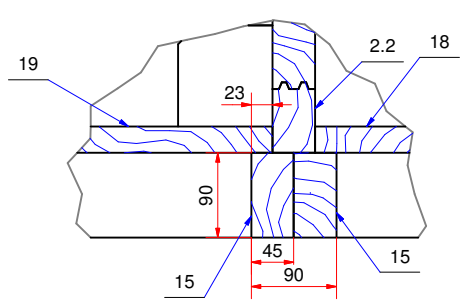

План дома (house plan)

E (1:4)

D (1:4)

J (1:4)

F (1:4)

H (1:4)

G (1:4)

K (1:4)

Дом садовый 4700x6160 70 мм. San (garden house) Модель 166

К-

План дома (house plan)