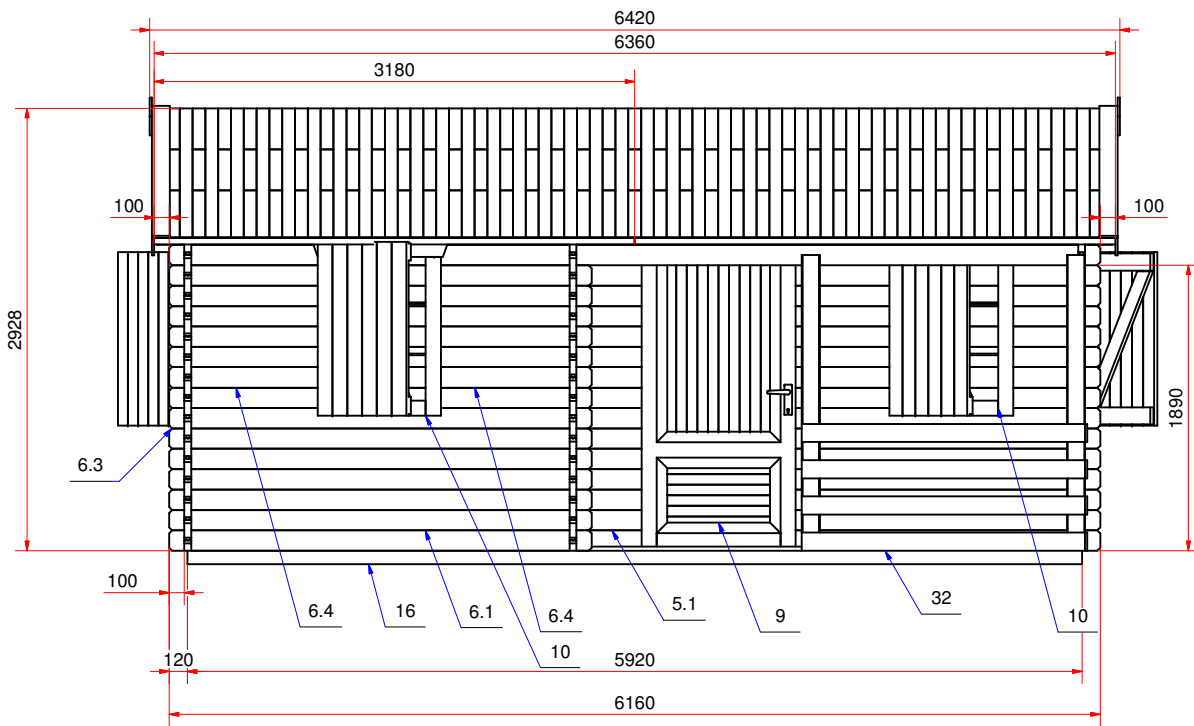

План дома (house plan)

E (1:4)

D (1:4)

J (1:4)

F (1:4)

H (1:4)

G (1:4)

K (1:4)

Дом садовый 4700x6160 70 мм. San (garden house) Модель 166

К-

План дома (house plan)