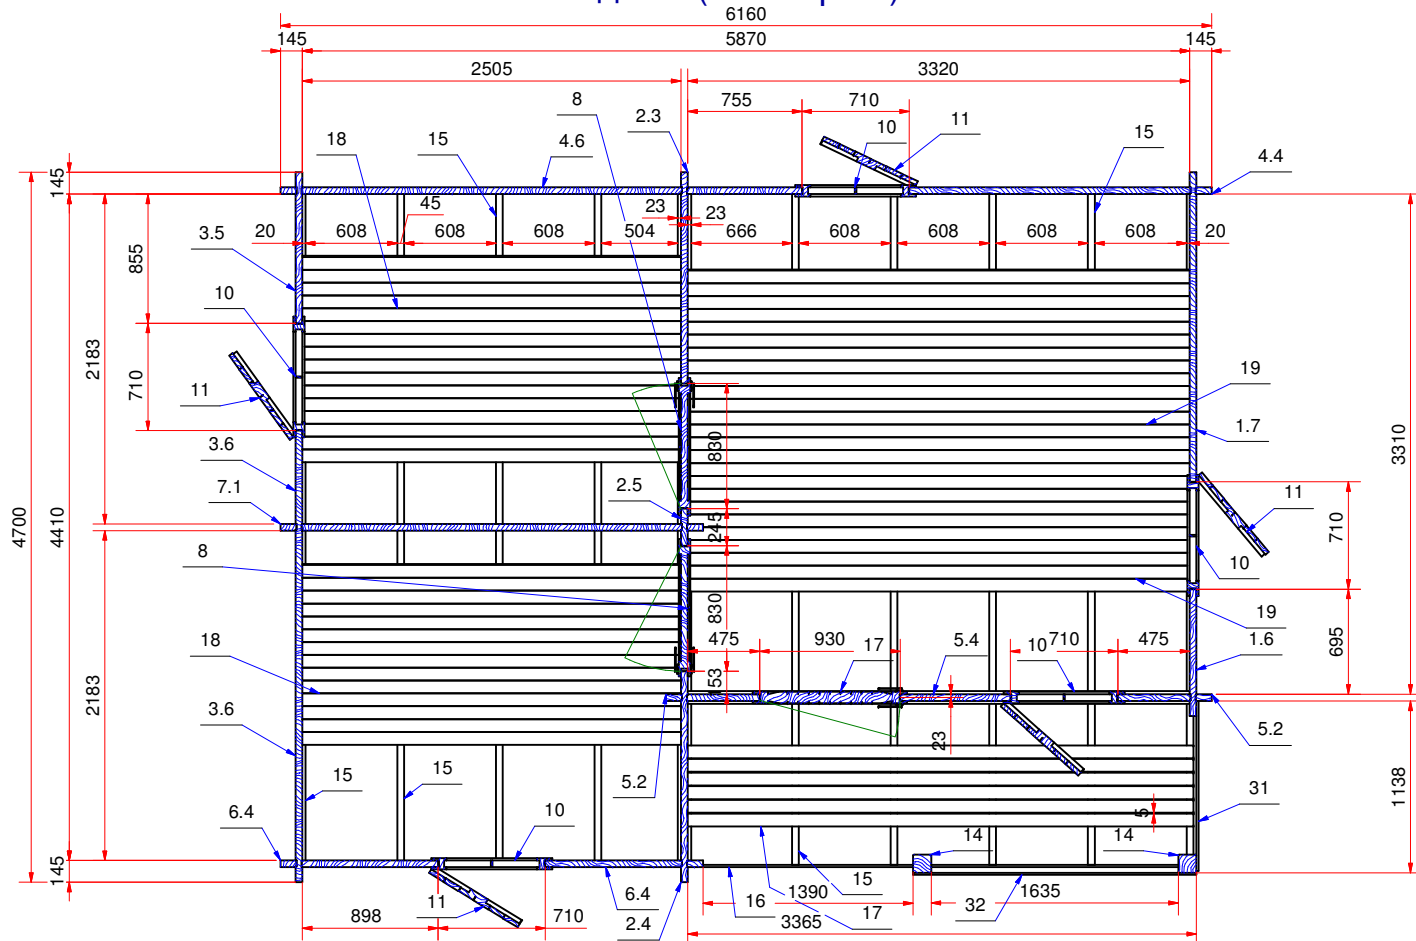

План дома (house plan)

E (1:4)

D (1:4)

J (1:4)

F (1:4)

H (1:4)

G (1:4)

K (1:4)

Дом садовый 4700x6160 70 мм. San (garden house) Модель 166

К-

План дома (house plan)