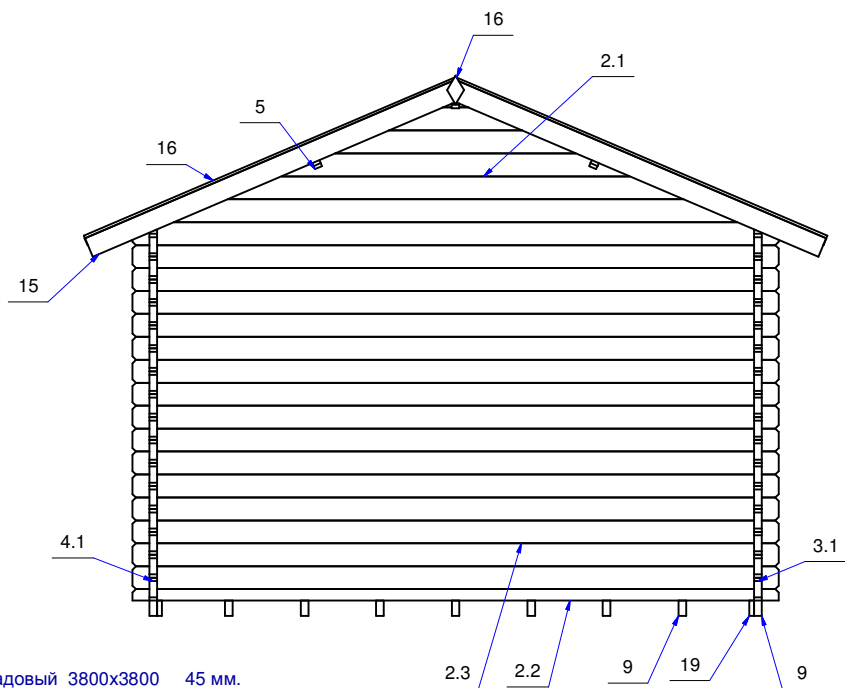

План дома (house plan)

Дом садовый 3800x3800 45 мм.  
(garden house) Модель 75