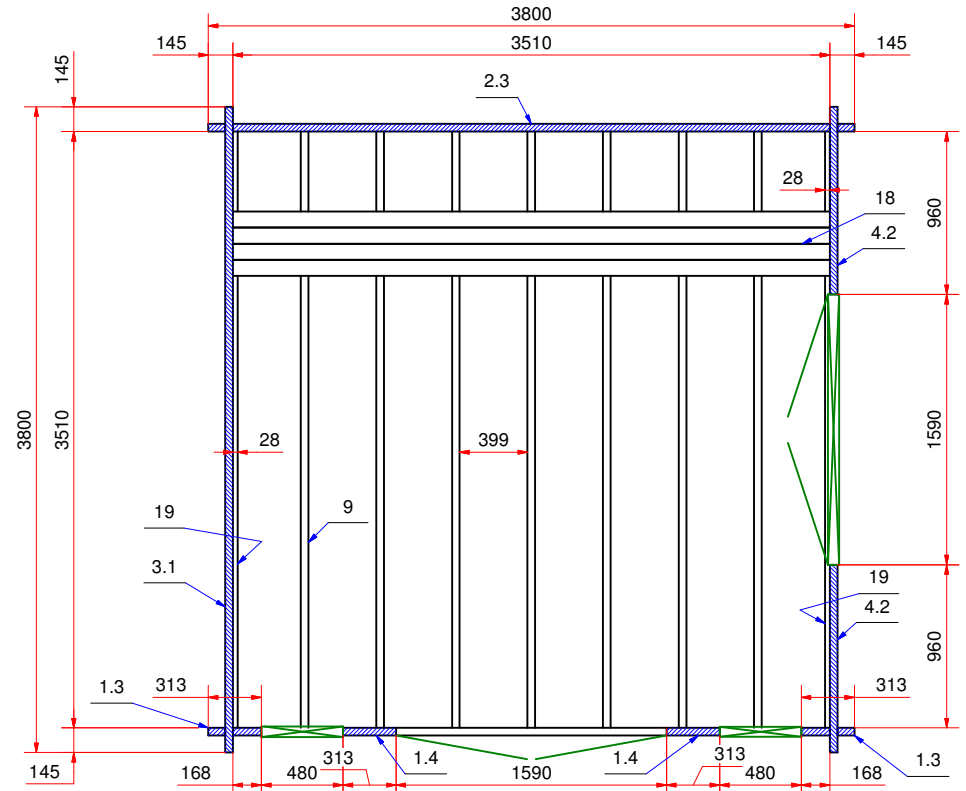

План дома (house plan)

Дом садовый 3800x3800 45 мм.  
(garden house) Модель 75