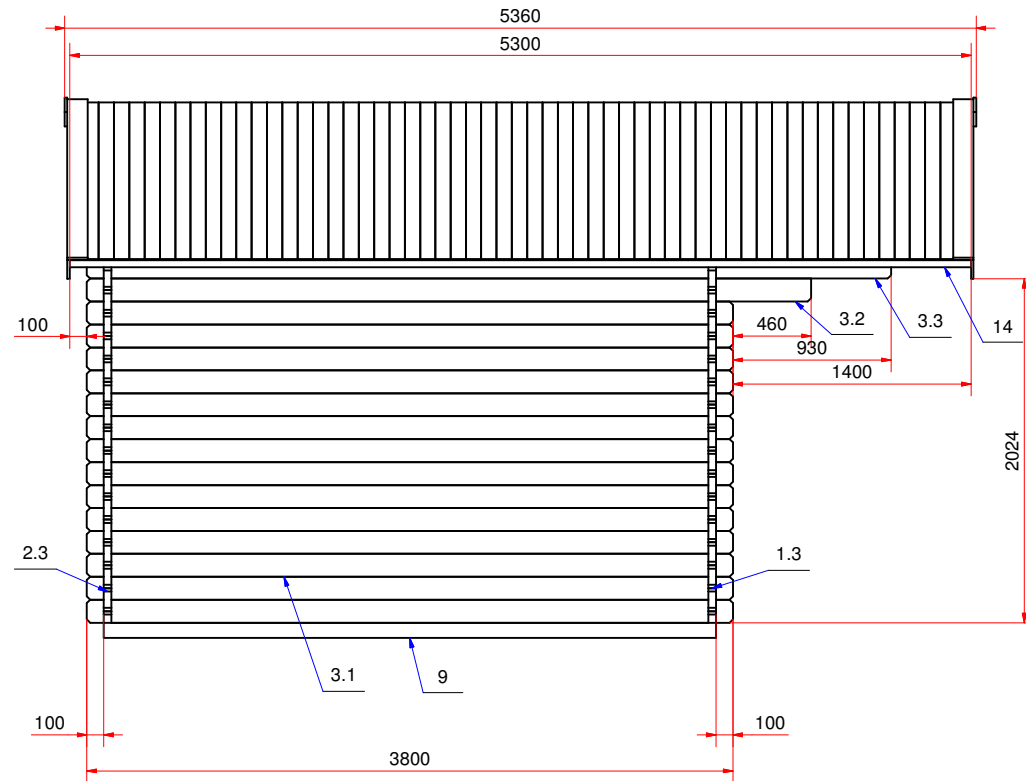

План дома (house plan)

Дом садовый 3800x3800 45 мм.  
(garden house) Модель 75