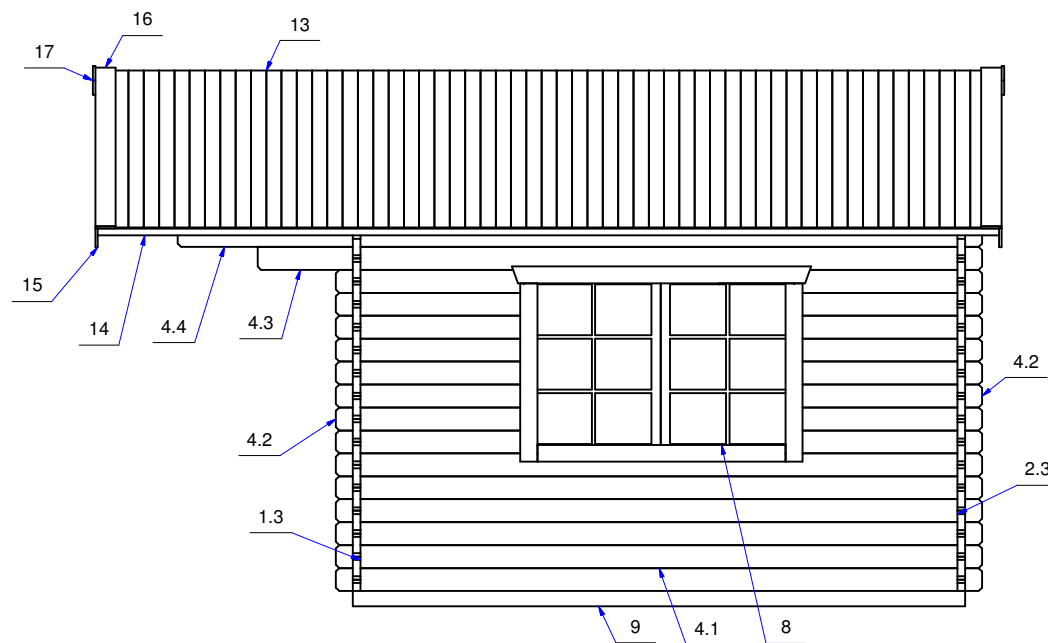

План дома (house plan)

Дом садовый 3800x3800 45 мм.  
(garden house) Модель 75