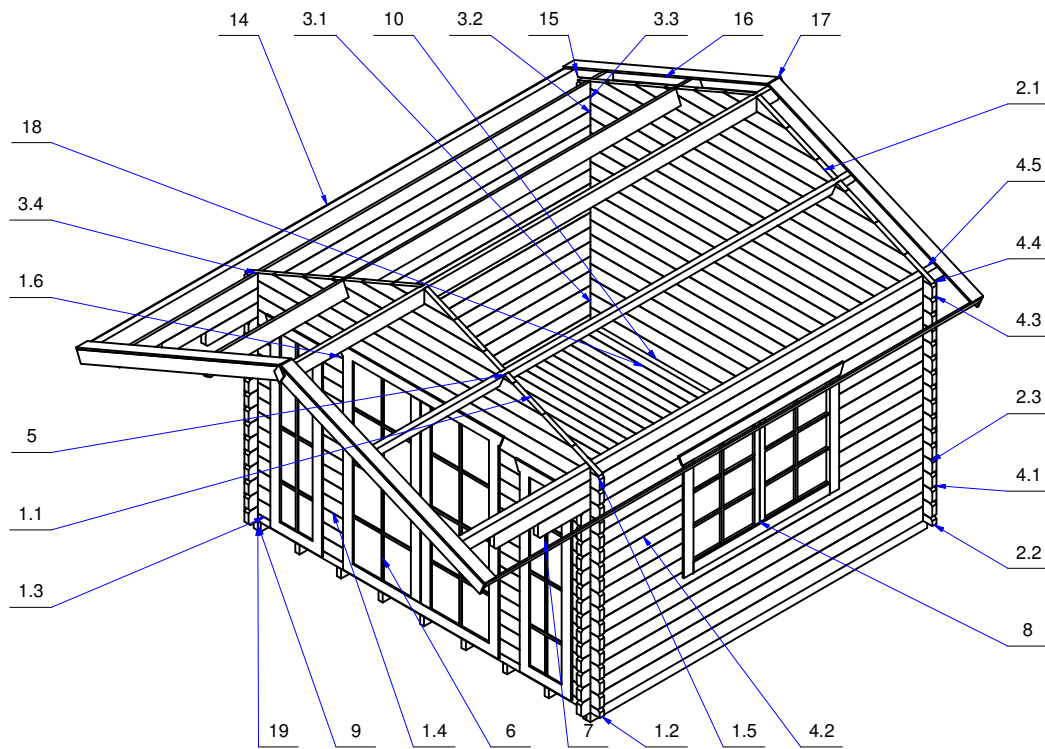

План дома (house plan)

Дом садовый 3800x3800 45 мм.  
(garden house) Модель 75