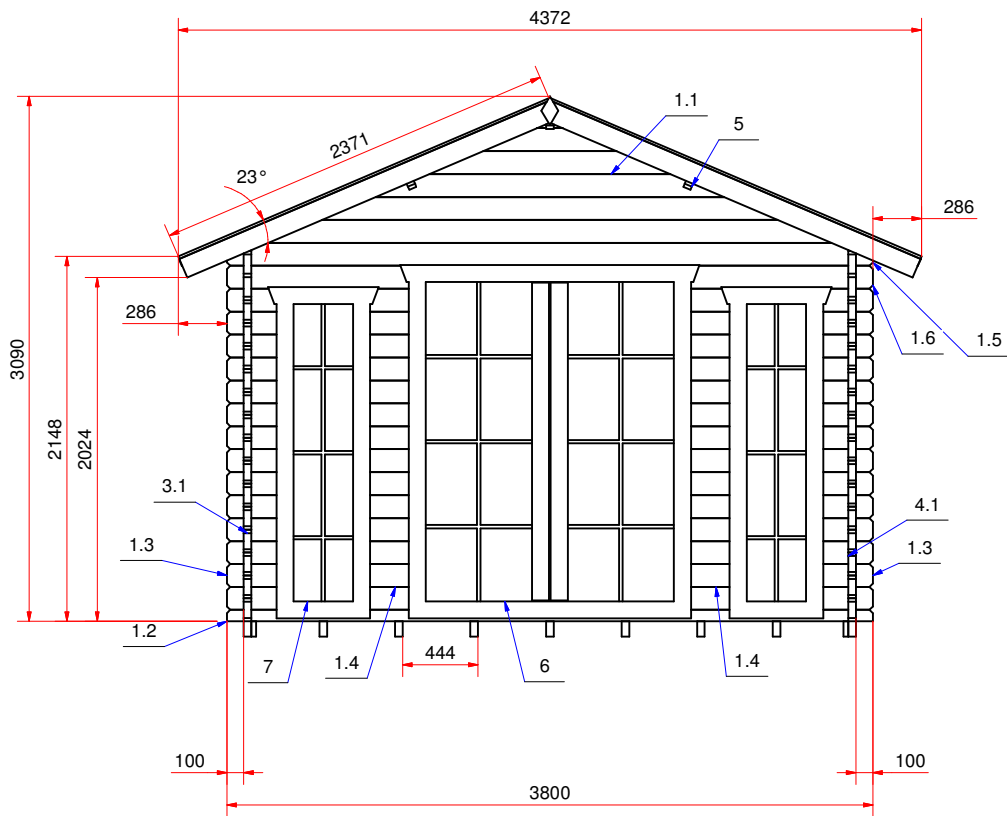

План дома (house plan)

Дом садовый 3800x3800 45 мм.  
(garden house) Модель 75