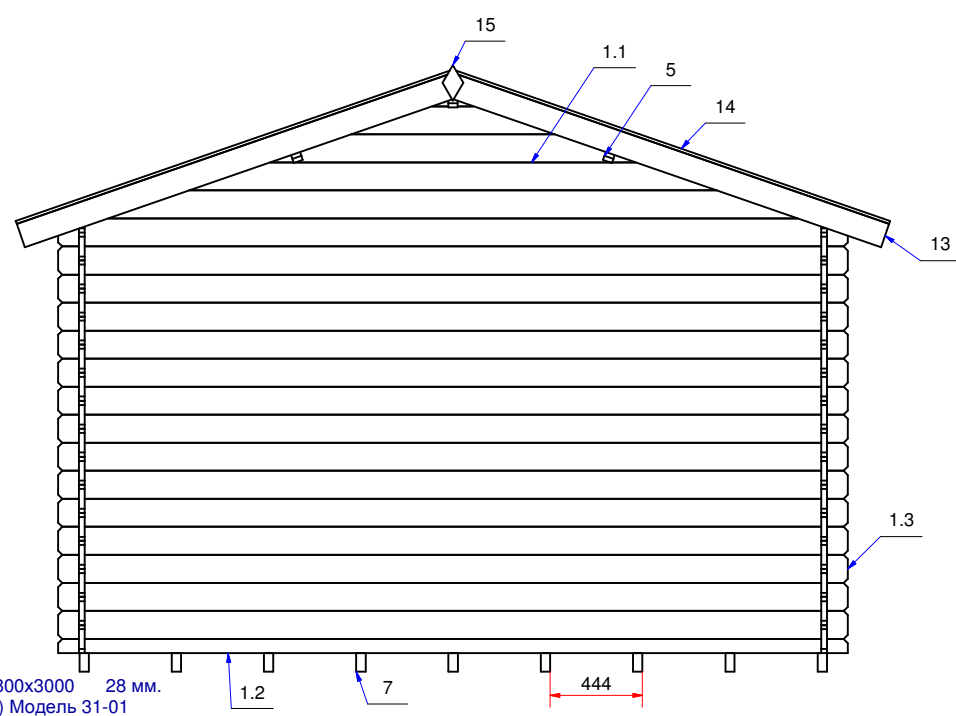

План дома (house plan)

Дом садовый 3800x3000 28 мм.
(garden house) Модель 31-01