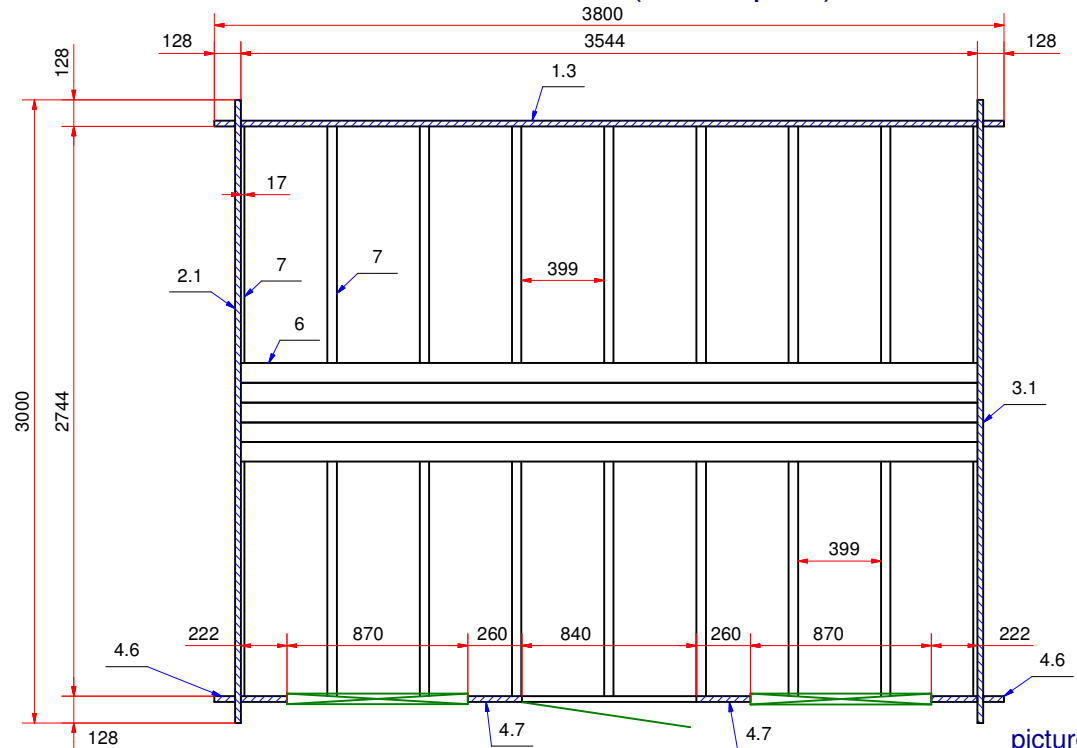

План дома (house plan)

Дом садовый 3800x3000 28 мм.
(garden house) Модель 31-01