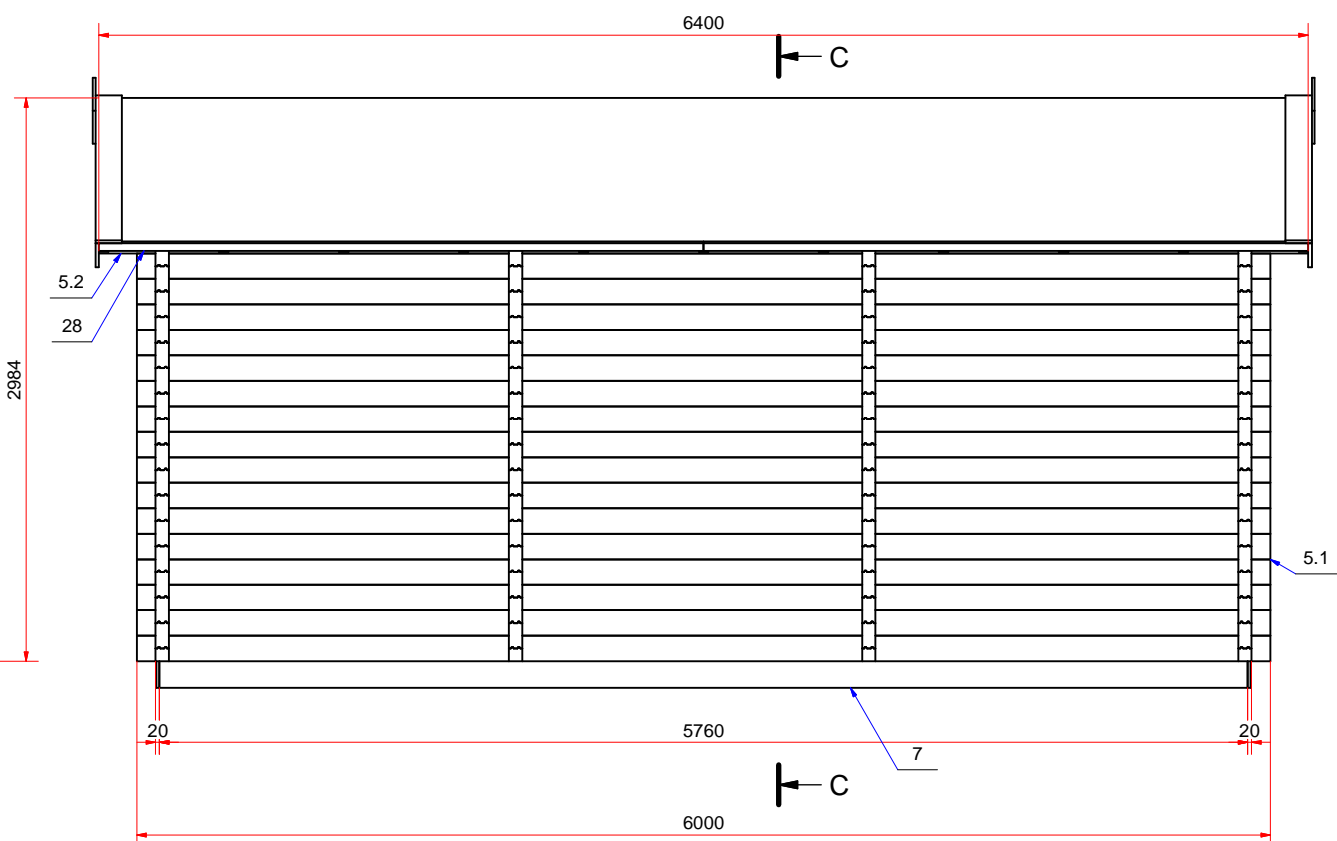

Баня 3000x6000 70 мм. (bathhouse) Модель 187

К-

C-C (1:9)