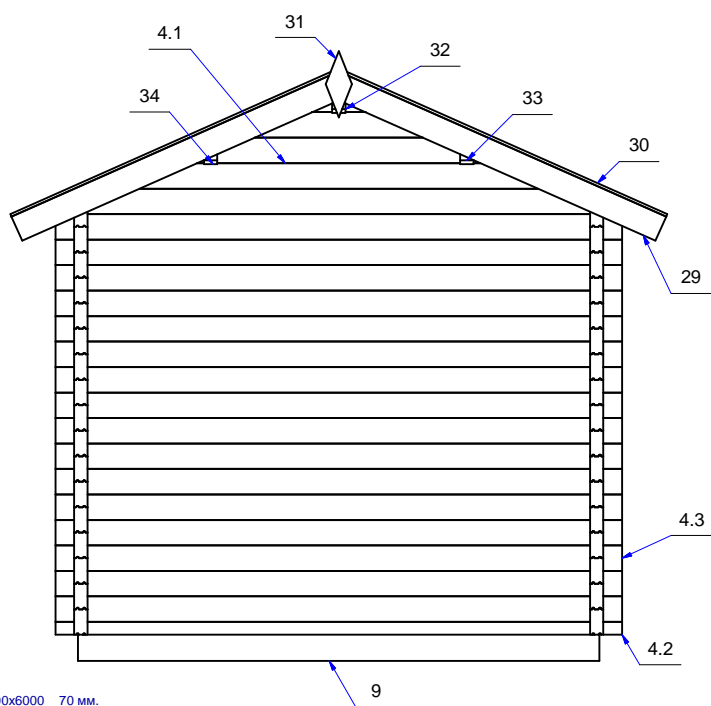

Баня 3000x6000 70 мм. (bathhouse) Модель 187

К-

C-C (1:9)