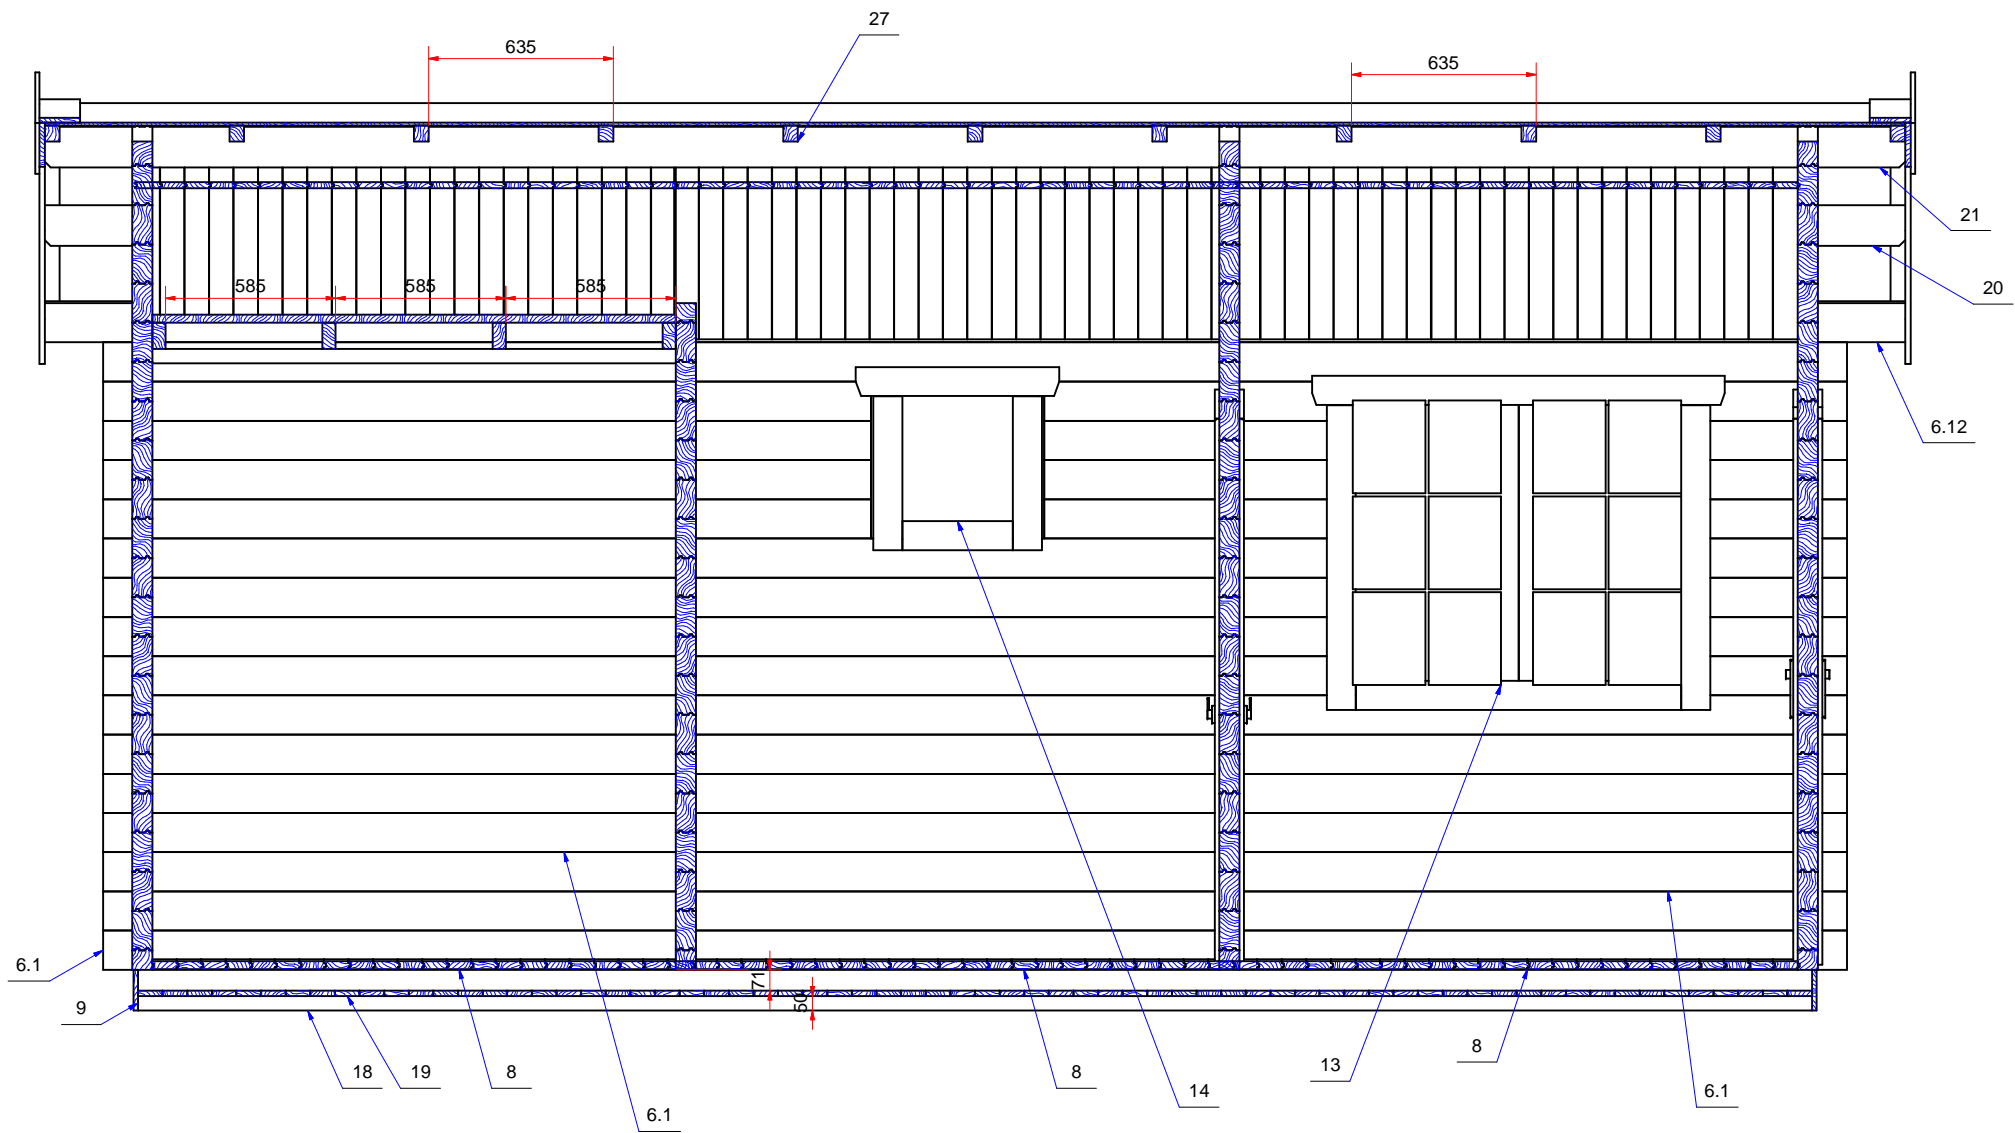

Баня 3000x6000 70 мм. (bathhouse) Модель 187

К-

C-C (1:9)