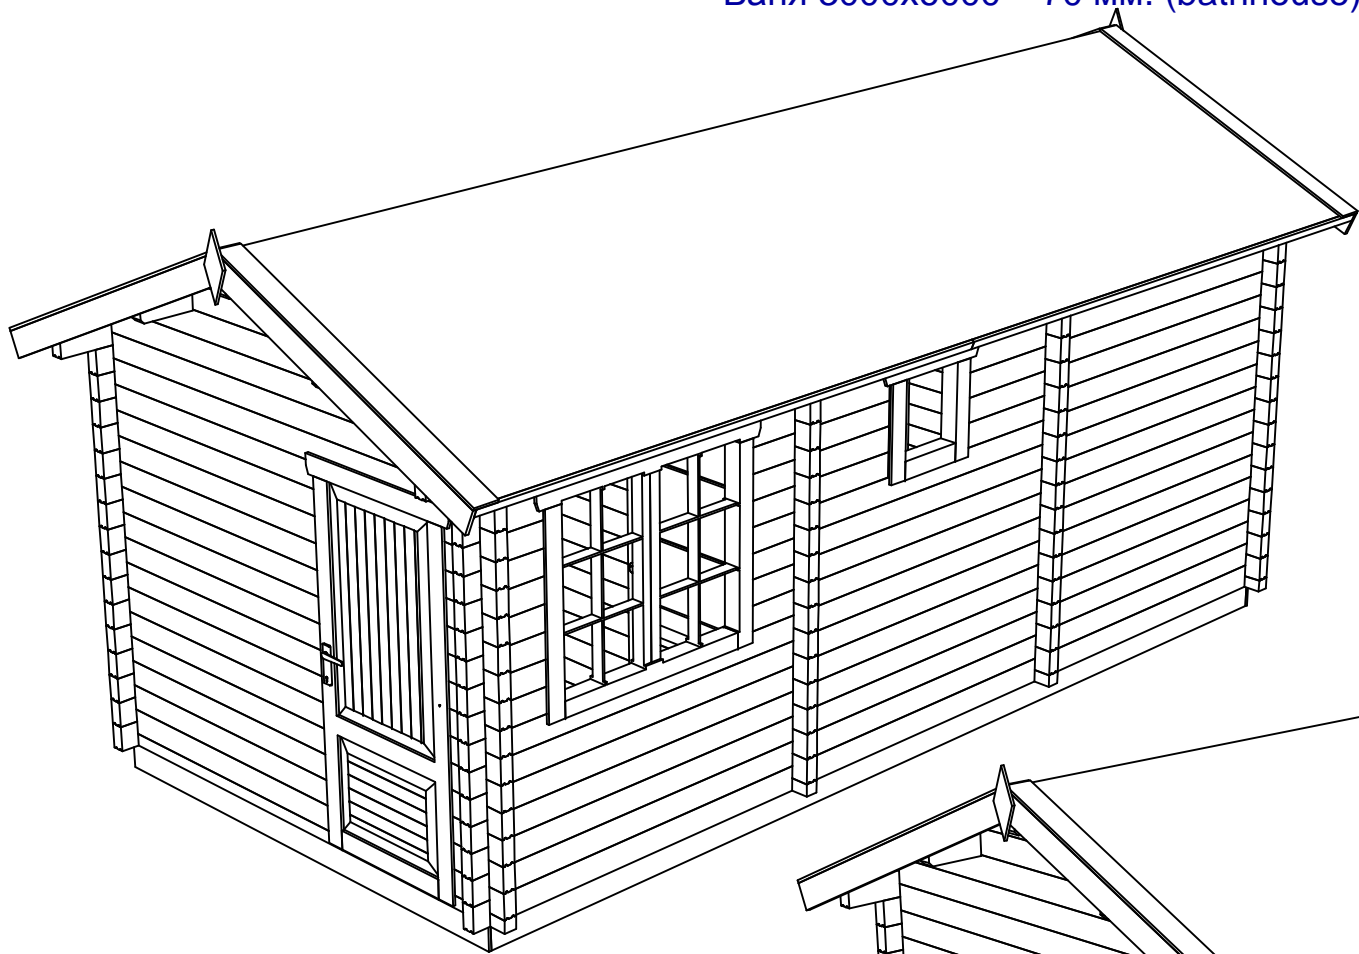

Баня 3000x6000 70 мм. (bathhouse) Модель 187

К-

C-C (1:9)