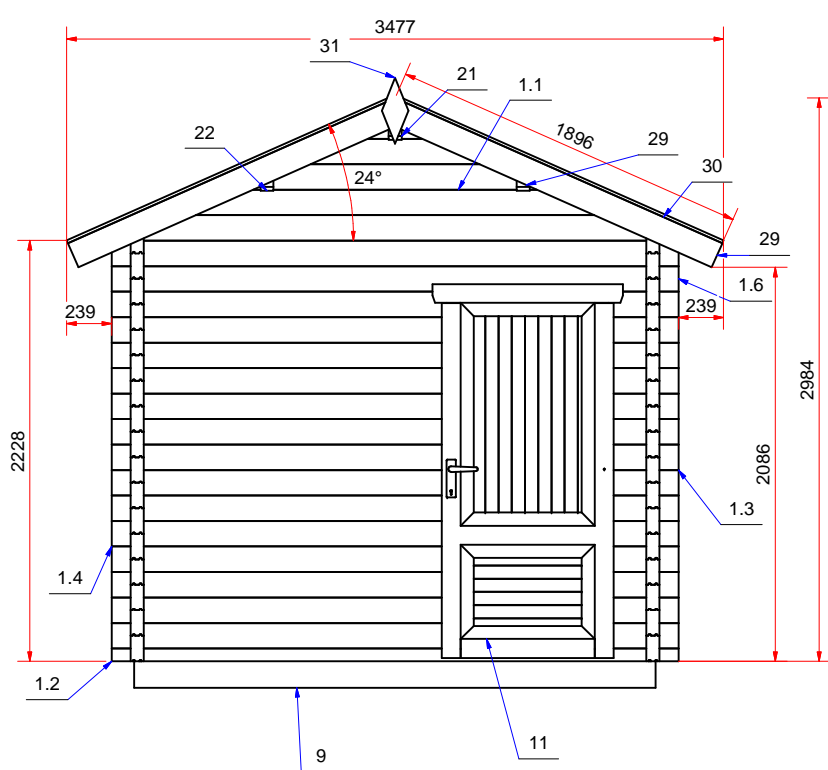

Баня 3000x6000 70 мм. (bathhouse) Модель 187

К-

C-C (1:9)