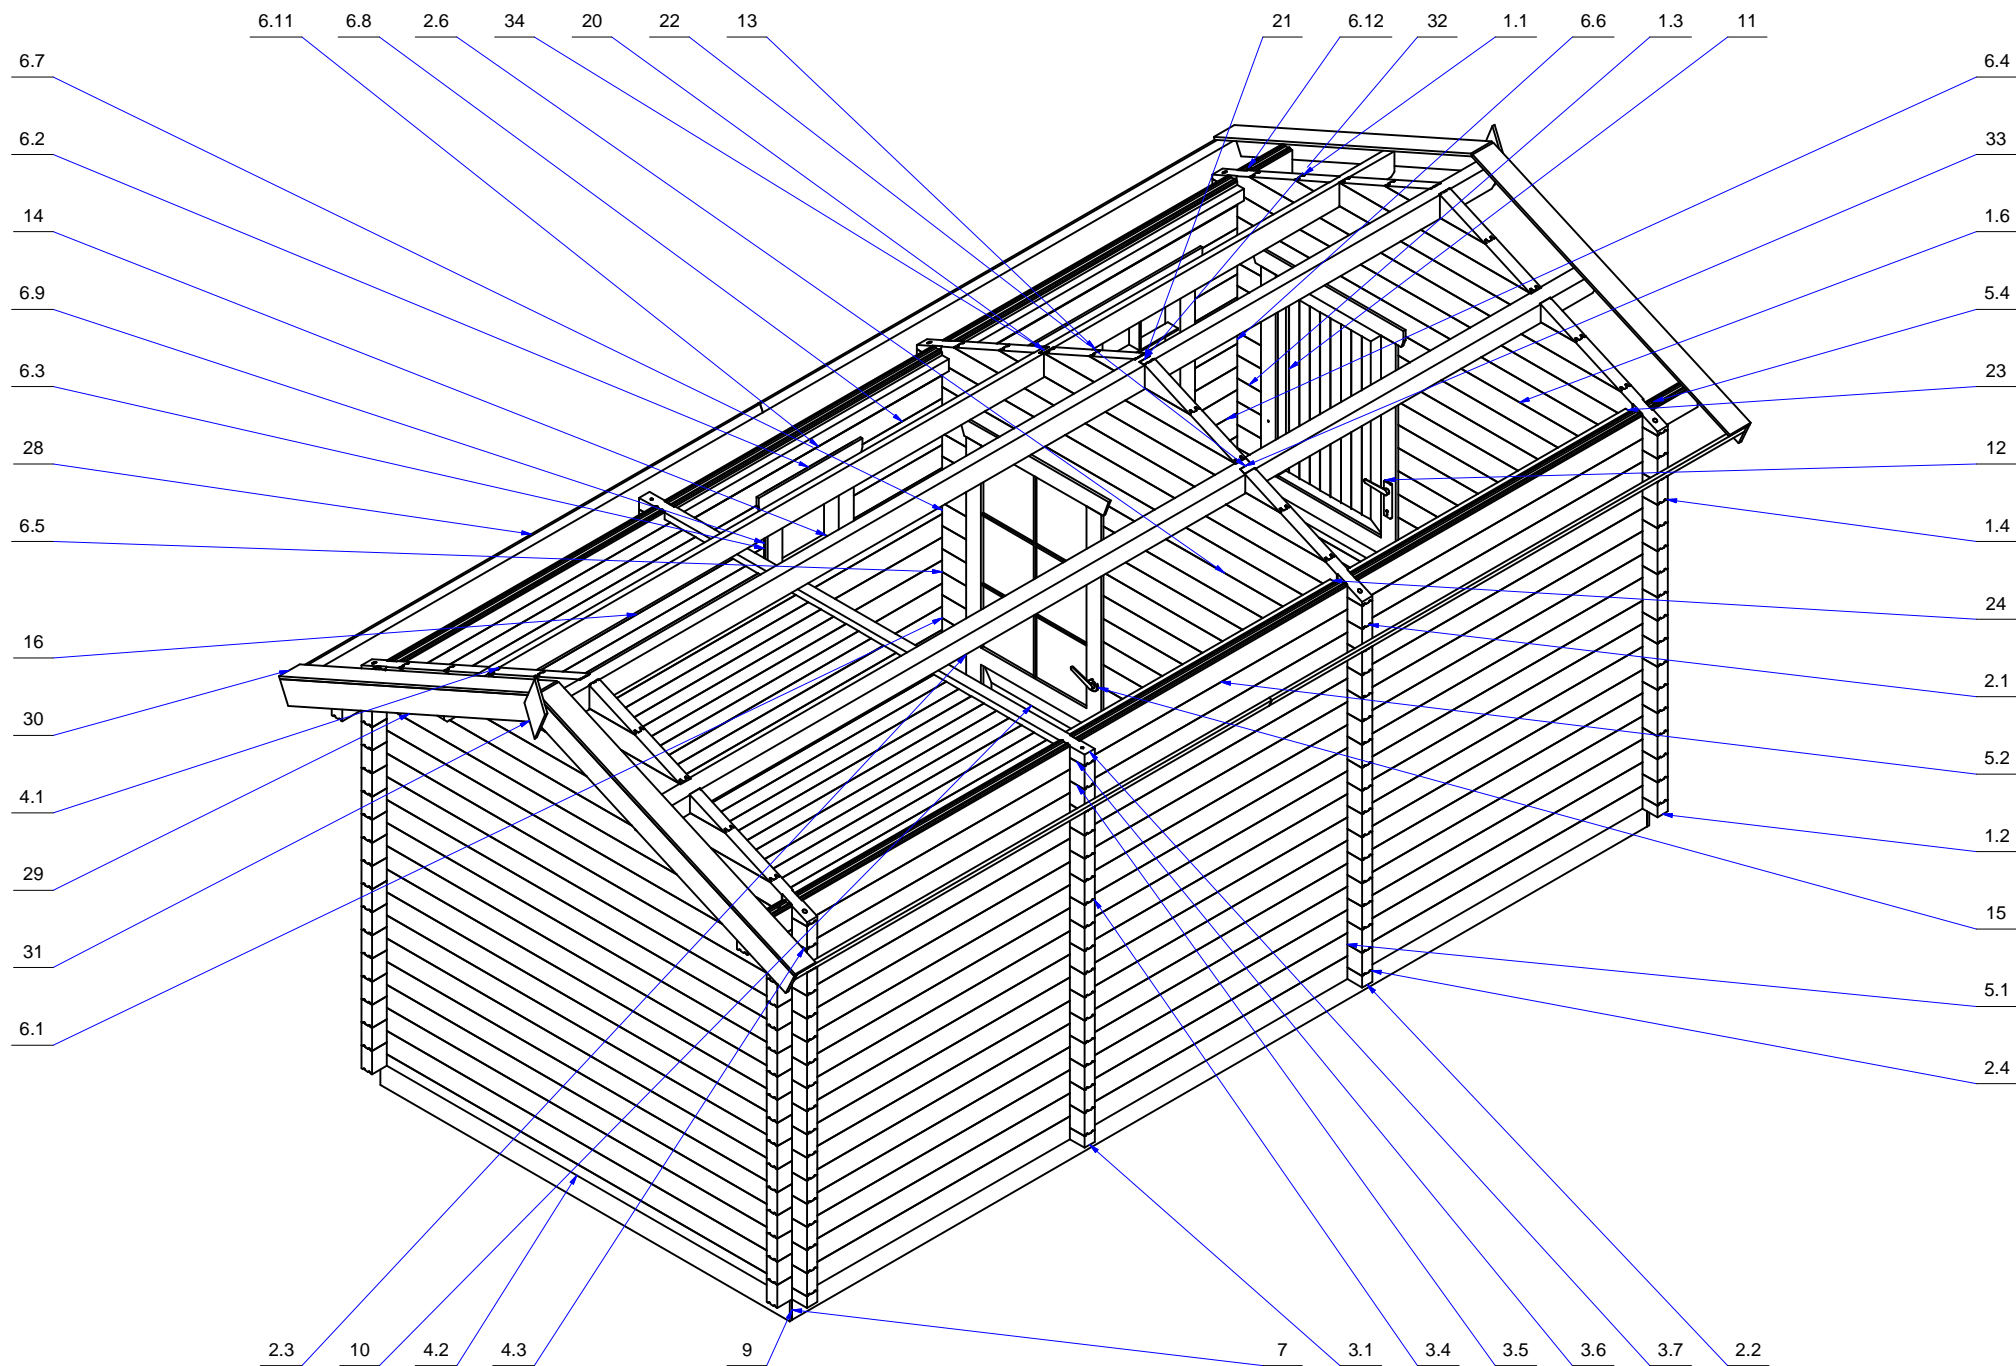

Баня 3000x6000 70 мм. (bathhouse) Модель 187

К-

C-C (1:9)