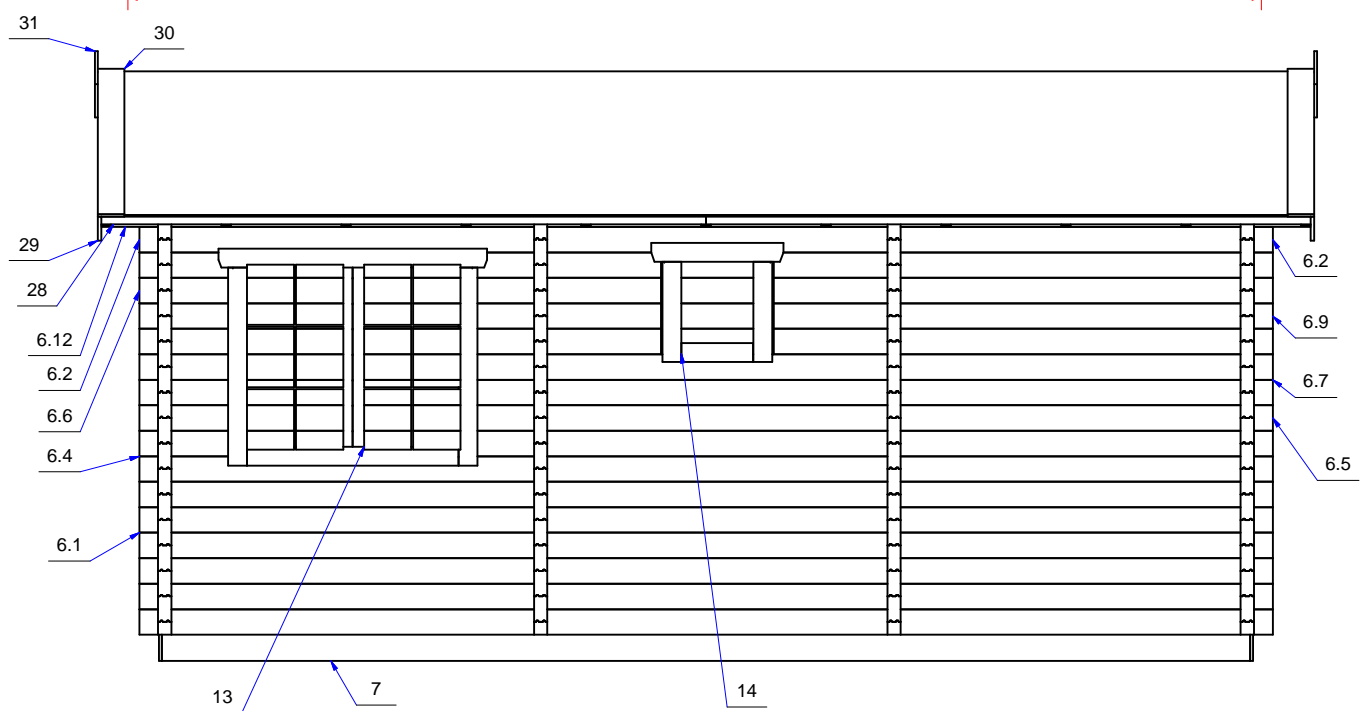

Баня 3000x6000 70 мм. (bathhouse) Модель 187

К-

C-C (1:9)